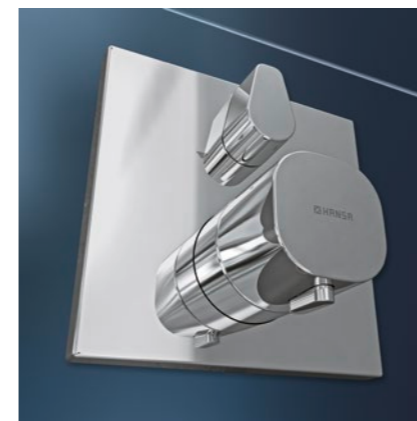

EXKLUZÍVNE PRI HANSABLUEBOX:

Sériová funkcia **BLUETUNE** umožňuje dodatočné nastavenie rozety pri konečnej montáži až do 3,5° v každom smere.

Adaptér je k dispozícii aj pre zamenené privody alebo vývody.

Nikdy nebolo tak jednoduché doceliť dokonalosť bez akéhokoľvek kompromisu.

Zostáva čistá, umožňuje pevné uchopenie a napriek tomu je takmer neviditeľná: Detailná kvalita pri bezpečnostnej poistke, ktorá sa nachádza dole