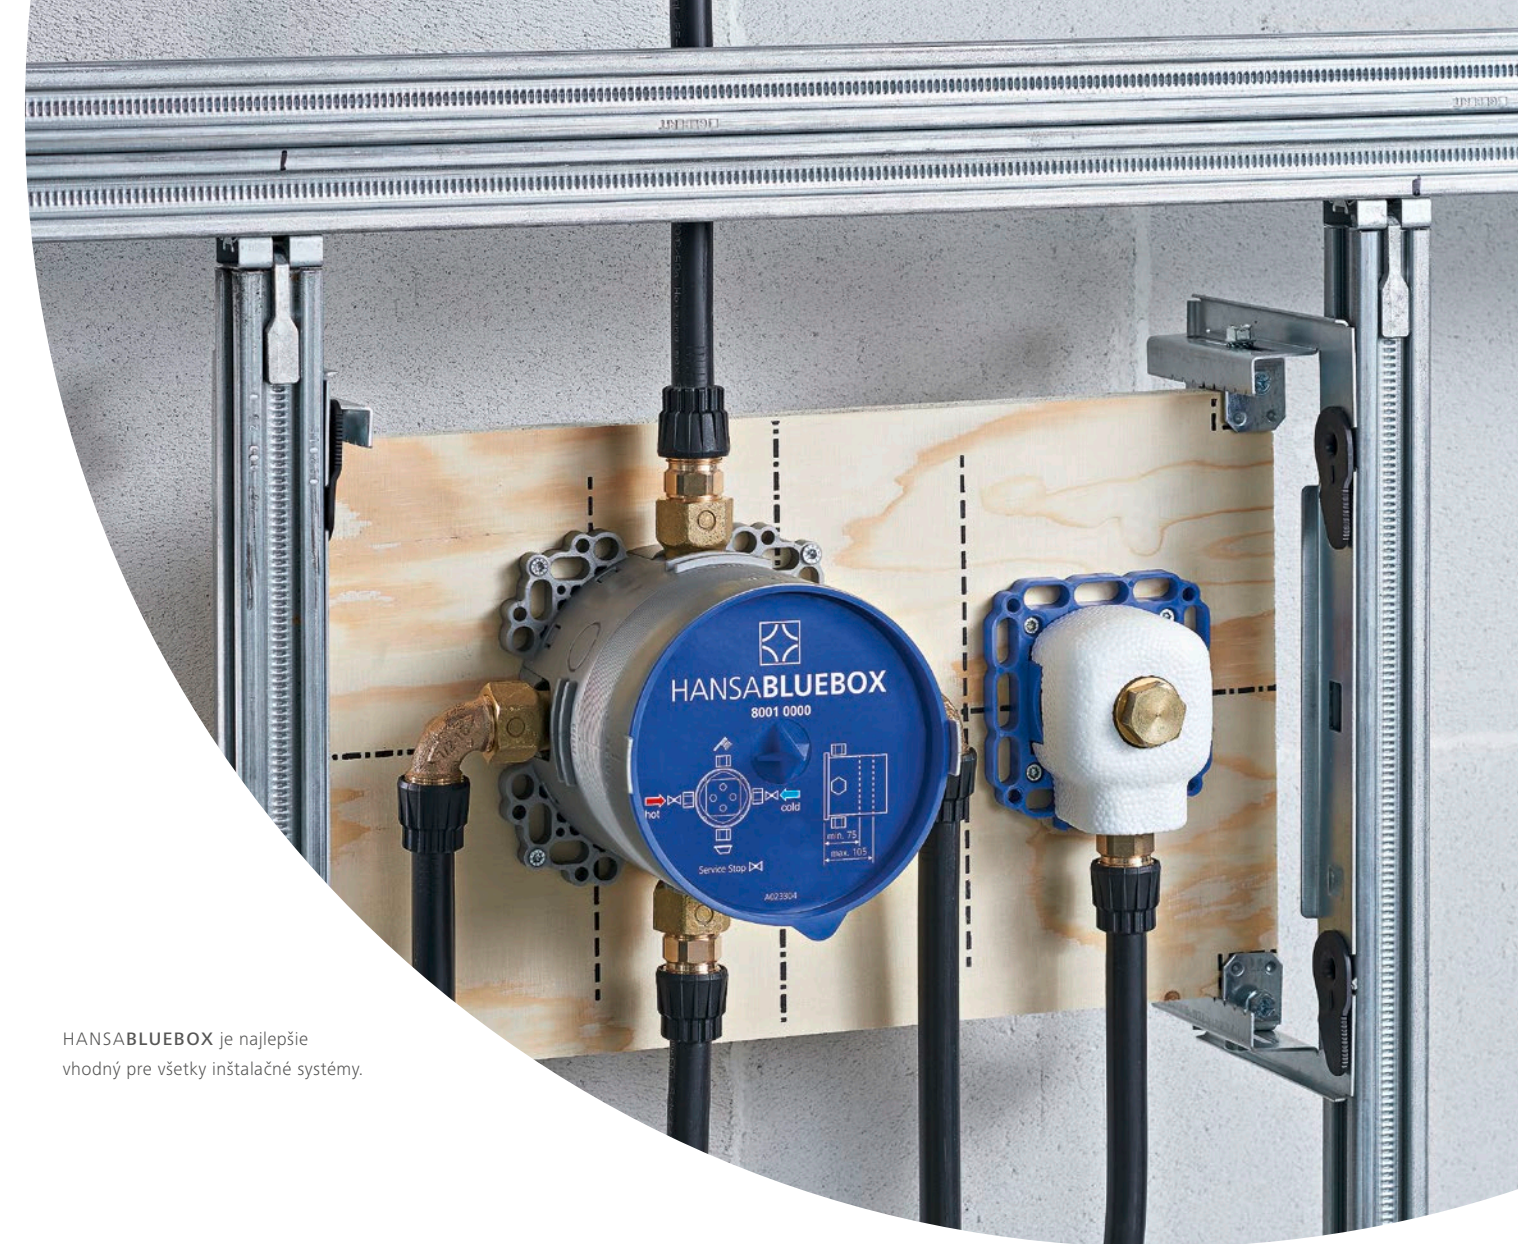

HANSABLUEBOX je najlepšie
vhodný pre všetky inštalačné systémy.

Viac informácií k montáži HANSABLUEBOX.

Vysoko flexibilný systém **BLUEFIX** to umožňuje:
Neexistuje podklad, na ktorom HANSABLUEBOX nie je možné namontovať dokonale!

Dosadacie body pre vodovahu, centrálny trň na nabitie stavebných panelov pre rýchlu montáž, rezné rebra vedúce nôž: S premyslenými detailmi vytvára HANSABLUEBOX v každej fáze montáže dokonale pracovné podmienky.

Vždy správna montážna poloha:
Základná jednotka HANSABLUEBOX z mosadze, ktorá je obzvlášť odolná odzinkovaniu, je rotačne symetrická a ponúka 1/2" alebo 3/4" prípojky (90°, resp. 180° rotácia).