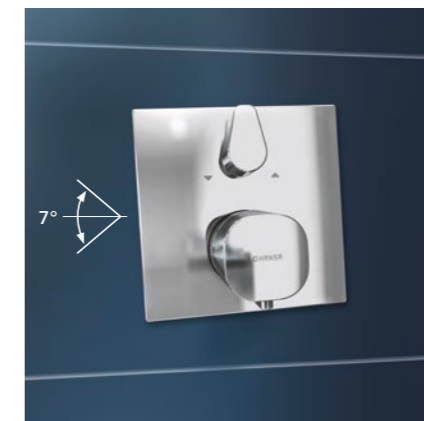

Viac informácií k jedinečnej funkcii **BLUETUNE**.