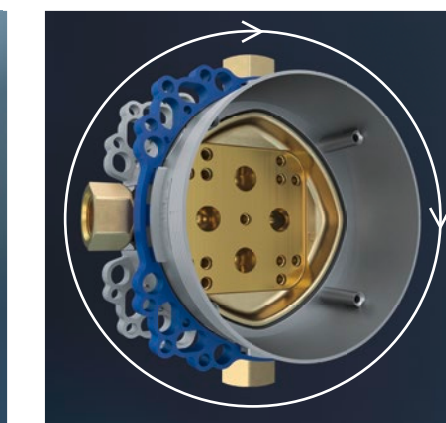

Dosadacie body pre vodovahu, centrálny trň na nabitie stavebných panelov pre rýchlu montáž, rezné rebra vedúce nôž: S premyslenými detailmi vytvára HANSABLUEBOX v každej fáze montáže dokonale pracovné podmienky.

Vždy správna montážna poloha:  
Základná jednotka HANSABLUEBOX z mosadze, ktorá je obzvlášť odolná odzinkovaniu, je rotačne symetrická a ponúka 1/2" alebo 3/4" prípojky (90°, resp. 180° rotácia).