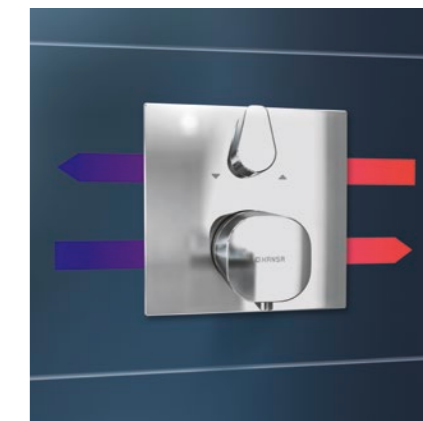

Viac informácií k jedinečnej funkcii **BLUETUNE**.