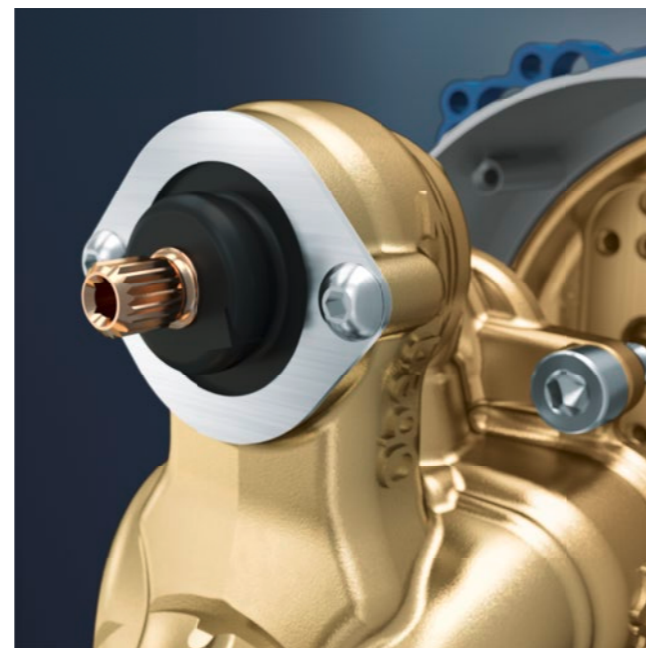

Jedinečný: Všetky funkčné jednotky s prestavením a / alebo uzatvorením sú vybavené keramickým prestavením **BLUESWITCH**, čím sú nezávislé od tlaku a s jednoznačnou pozíciou.
Optimálny pre vášho zákazníka: Dostáva najlepšiu kvalitu a najvyšší komfort.
Optimálny pre vás: Prítomný je len jeden funkčný prvok pre prestavenie a uzatvorenie.

Maximálnu istotu pri montáži poskytujú skrutkované funkčné jednotky s nestratiteľnými skrutkami.

Overené ovládacie kartuše jednopákových zmiešavacích batérií a nové termostaty HANSABLUEBOX s max. 94mm stavebnou výškou sú nielen funkčné, ale vďaka dvom obslužným úrovňam aj obzvlášť komfortné.