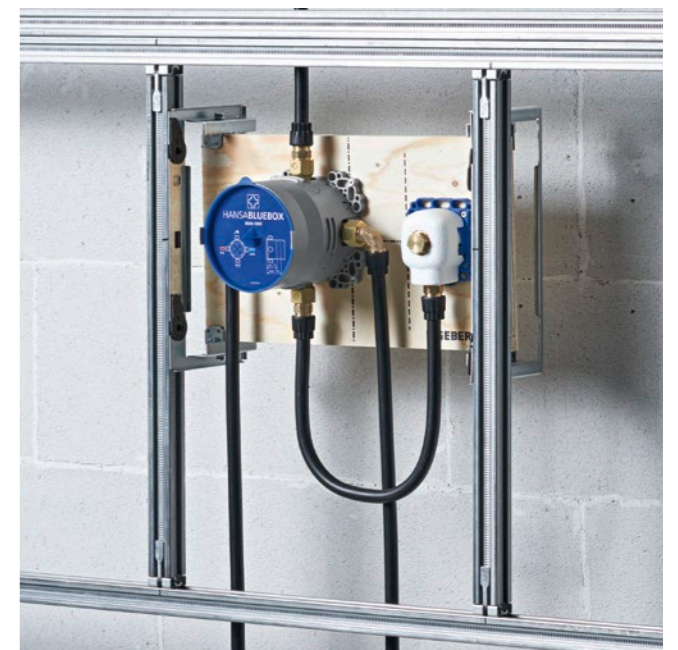

S HANSABLUEBOX NEINŠTALUJETE LEN PODOMIETKOVÝ SYSTÉM. INŠTALUJETE SPOKOJNOŠŤ.

Rozhodnutia, ktoré sa prijímajú počas plánovania a zariadenia novej kúpeľne, majú dlhodobý dopad. Aj preto je plánovanie kúpeľne záležitosťou dôvery a patrí do rúk profesionálov. Spolu s vami poskytujeme nielen výrobky v remeselnej kvalite, ale tiež dodávame riešenia, ktoré spĺňajú všetky očakávania zákazníkov.

Obzvlášť to platí pre podomietkové inštalácie, ktoré musia fungovať v skrytosti počas celej životnosti výrobku. Nový HANSABLUEBOX tento nárok spĺňa:

ako garant spokojnosti – pre vás ako plánovača kúpeľne a vašich zákazníkov.