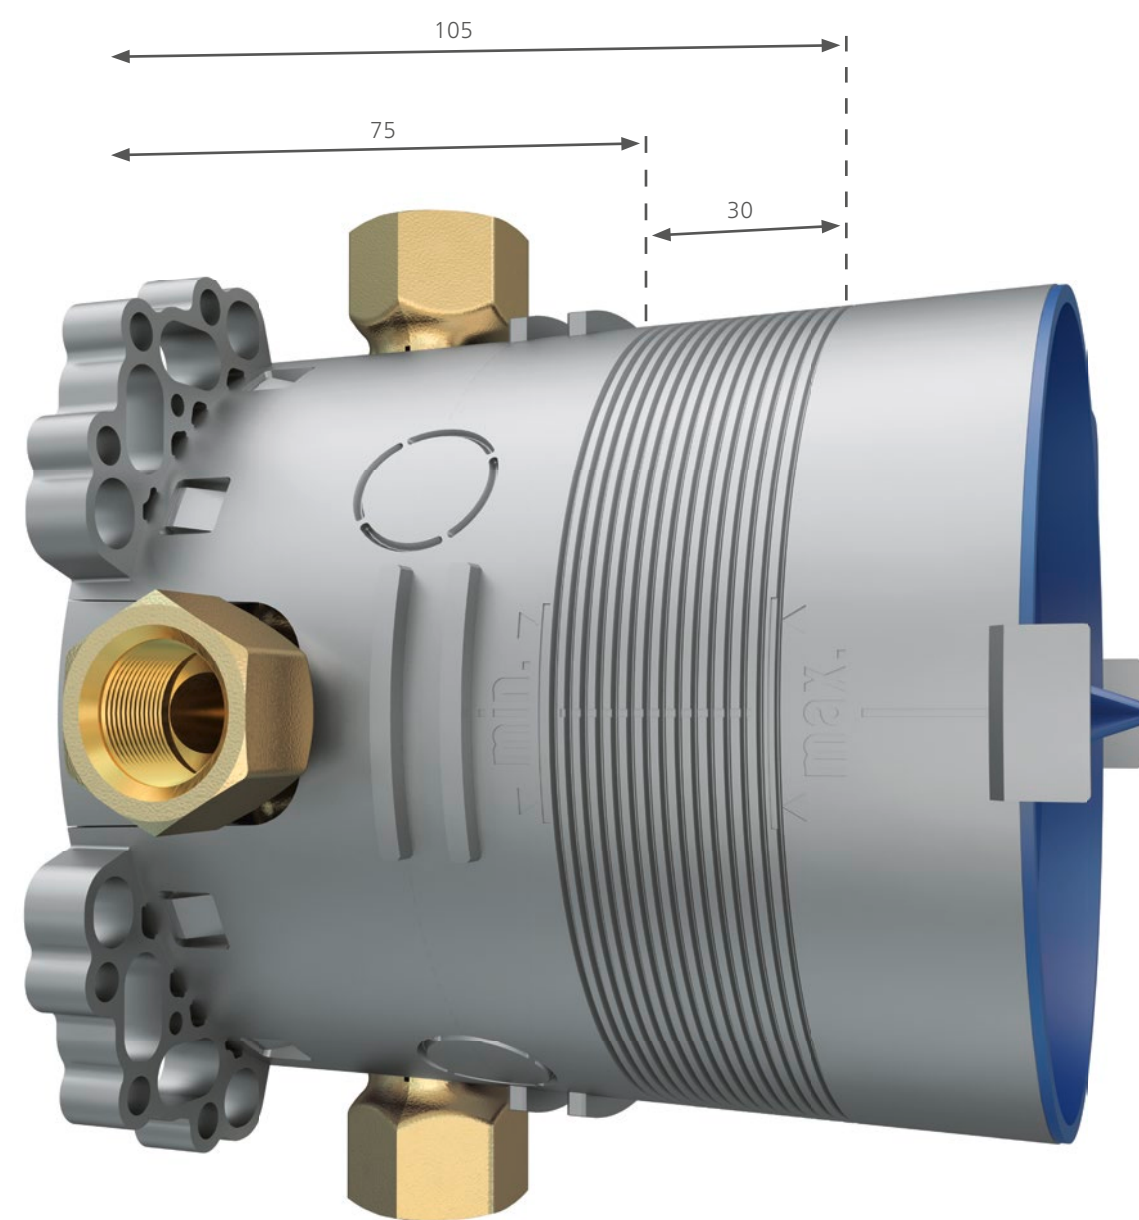

# PO VŠETKÝCH STRÁNKACH PROFESIONÁLNY: VY ROZHODUJETE, ČO IDE DO STENY.

Centrálным prvkom pri podomietkových systémoch je základná jednotka. Tvorí rozhranie k telesu budovy a musí fungovať bezpečne tak dlho ako armatúra. Preto sme základnú jednotku HANSABLUEBOX vytvorili tak, aby bola obzvlášť stabilná, zachovávala hodnotu a ľahko sa montovala. S koncepciou na princípe „zásuvky“ je otvorená pre všetky budúce rozhodnutia, čo sa týka funkcie a dizajnu. Dlhé fázy hrubej stavby vďaka oddeleniu funkcie a montážneho telesa nie sú problémom už ani z ekonomického hľadiska.

Najvyššie inžinierske umenie: Univerzálna základná jednotka HANSABLUEBOX poskytuje komfortnú 31 mm vzdialenosť od prípojky k stene a široký priestor na manévrovanie v rozsahu 75 – 105 mm pri montážnej hĺbke.