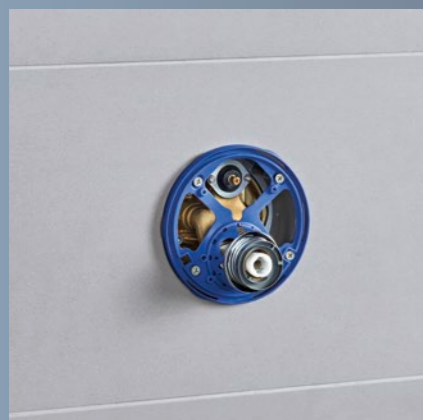

Upevnenie rozety BLUECLICK zabezpečuje ideálne držanie rozety aj pri nerovnom podklade.