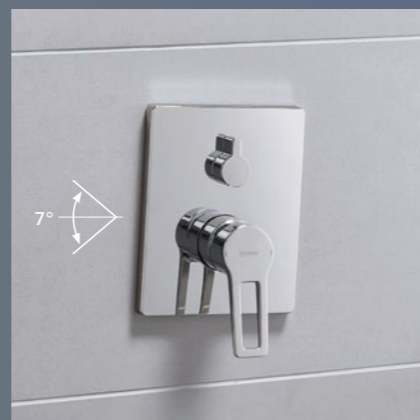

Jedinečný: nastavenie uhla BLUETUNE umožňuje dodatočné korekcie a vyrovnanie, napr. voči škáram.

„Po všetkých stránkach lepší“ znamená tiež: HANSABLUEBOX vás presvedča pri montáži komplexnými kvalitami – od hrubej montáže, cez utesnenie až po nastavenie uhla.

Máte istotu možnosti bezproblémovej, rýchlej a bezpečnej inštalácie. Tak ako to môžete očakávať od dokonalého podomietkového systému a HANSA ako partnera profesionálov z oblasti sanity.