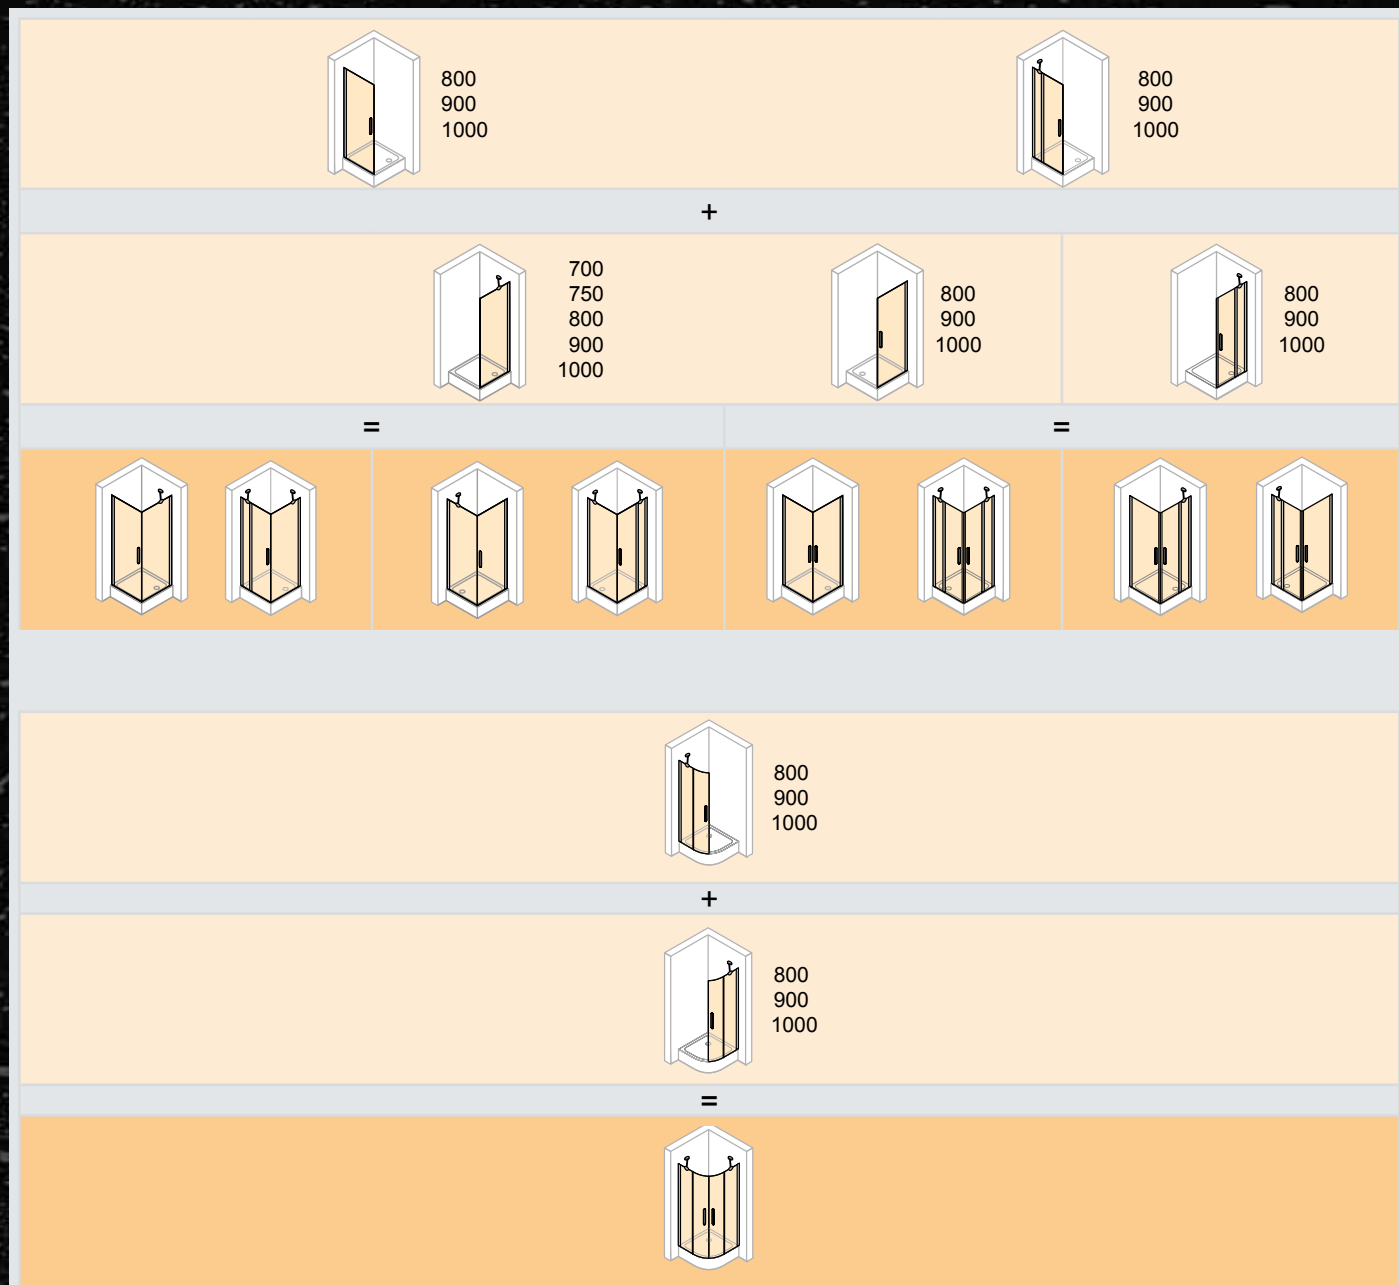

HÜPPE Classics 2 Křídlové dveře

Možnosti kombinací

Díky možnosti kombinace různých dveřních systémů v rámci programu křídlových dveří je k dispozici velký počet řešení.