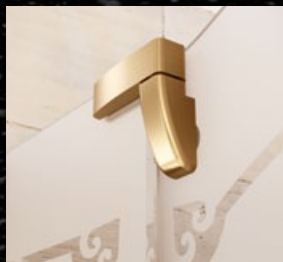

Ceny jednotlivých produktů k doptání u prodejce.

Svět designu VICTORIAN

Madlo HÜPPE Design victorian

Dekor Frozen Imperial

Pant v bronzovém provedení

Madlo HÜPPE Enjoy victorian

Nový designový svět od HÜPPE