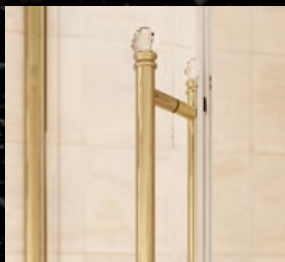

Madlo HÜPPE Studio victorian