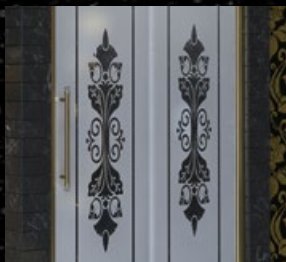

Nový designový svět od HÜPPE

Viktoriánský svět designu je reprezentivní a známý. Čerpá z bohaté historické výzdoby. Kameníci, umělci i sochaři zdokonalovali svoje řemesla, aby je následně předali dalším generacím. Victorian je poctou řemeslu a romantické koupelně z počátku 20. století.

- tři různé série ve stylu Victorian: HÜPPE Design victorian, HÜPPE Enjoy victorian a HÜPPE Studio victorian
- několik druhů pískovaných historických dekorů
- možno i s úpravou HÜPPE Anti-Plaque pro snadné čištění

Sklo HÜPPE Anti-Plaque se snadným ošetřováním usnadňuje čištění a voda po něm rychleji stéká. Díky tomu dochází k menšímu usazování nečistot a vodního kamene. HÜPPE Anti-Plaque není povrchová vrstva na skle, ale trvalá úprava skla, kterou není třeba obnovovat.

Dekor Frozen Grace