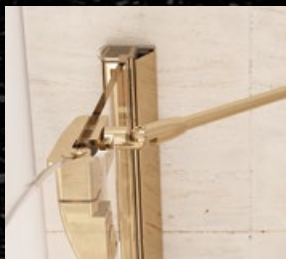

Decentní stabilizační vzpěra