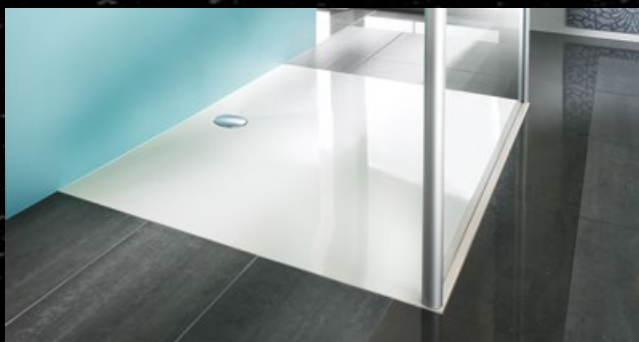

Křídlové dveře s pevným segmentem a boční stěnou

Ceny jednotlivých produktů k doptání u prodejce.

Sprchové vaničky

HÜPPE EasyStep

Kvalita z přírodních materiálů

- vyrobené z přírodních látek jako jsou křemenný štěrk, křemenný písek a kamenná moučka
- vysoká stabilita, pevnost a odolnost vůči zkroucení
- příznivé tepelné a akumulční vlastnosti
- odolné proti nárazu a oděru
- vaničky HÜPPE EasyStep možné v šířce 100 až 180 cm