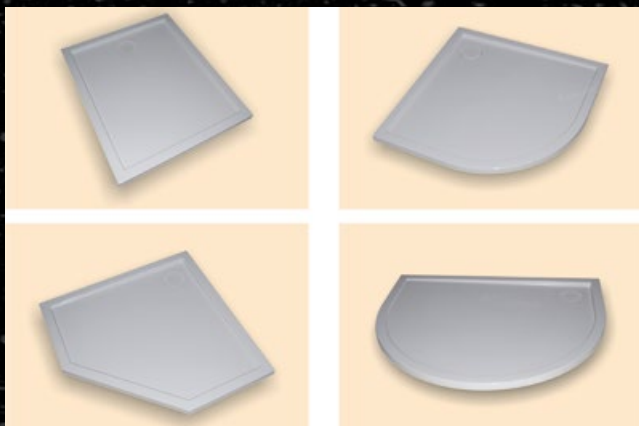

Křídlové dveře s pevným segmentem a boční stěnou

Ceny jednotlivých produktů k doptání u prodejce.

Sprchové vaničky

HÜPPE EasyStep

Kvalita z přírodních materiálů

- vyrobené z přírodních látek jako jsou křemenný štěrk, křemenný písek a kamenná moučka
- vysoká stabilita, pevnost a odolnost vůči zkroucení
- příznivé tepelné a akumulční vlastnosti
- odolné proti nárazu a oděru
- vaničky HÜPPE EasyStep možné v šířce 100 až 180 cm

Odtokové krytky:

bílá/kulatá

chrom/kulatá

HÜPPE Purano

- možnost zhotovení vaniček HÜPPE EasyStep na míru
- skvělé zvukovo-izolační vlastnosti
- malé výšky vaniček pro pohodlný vstup
- jednoduchá montáž, montáž přímo na podlahu možná, nebo i s nožičkami
- perfektní v kombinaci se sprchovým koutem HÜPPE