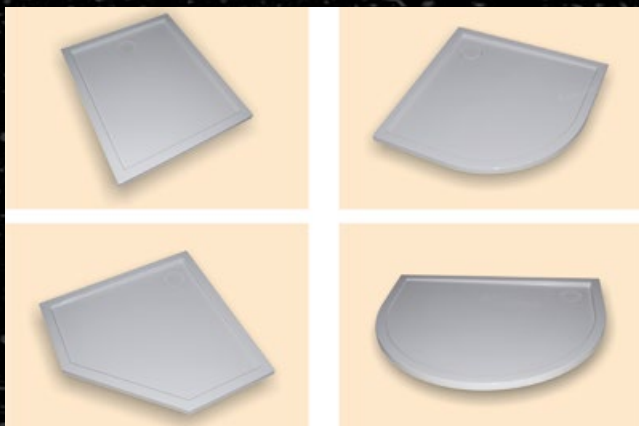

## HÜPPE Purano

- možnost zhotovení vaniček HÜPPE EasyStep na míru
- skvělé zvukovo-izolační vlastnosti
- malé výšky vaniček pro pohodlný vstup
- jednoduchá montáž, montáž přímo na podlahu možná, nebo i s nožičkami
- perfektní v kombinaci se sprchovým koutem HÜPPE