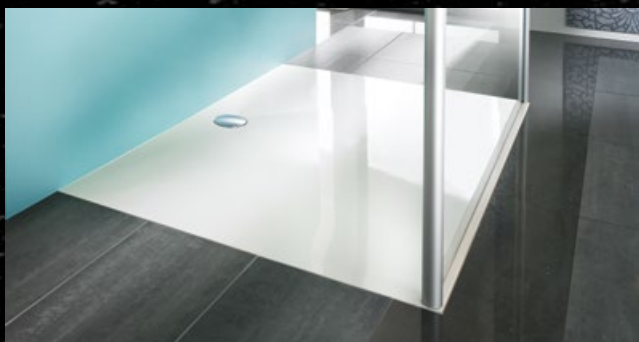

Sprchové vaničky