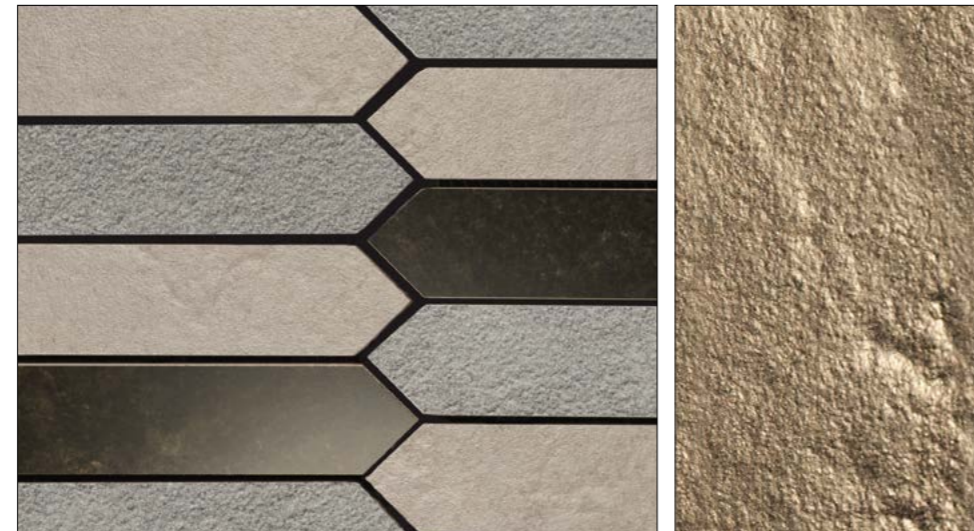

Dimensions / Dimensiones

D.LAVA MIX ARROW

28,5 x 27,5 cm
11,2 x 10,8"

L.LAVA ARROW GOLD

3 x 15 cm
1,18 x 5,9"

Decors / Decorados

Colors / Colores

Mix (Oat + Fog + Pepper)