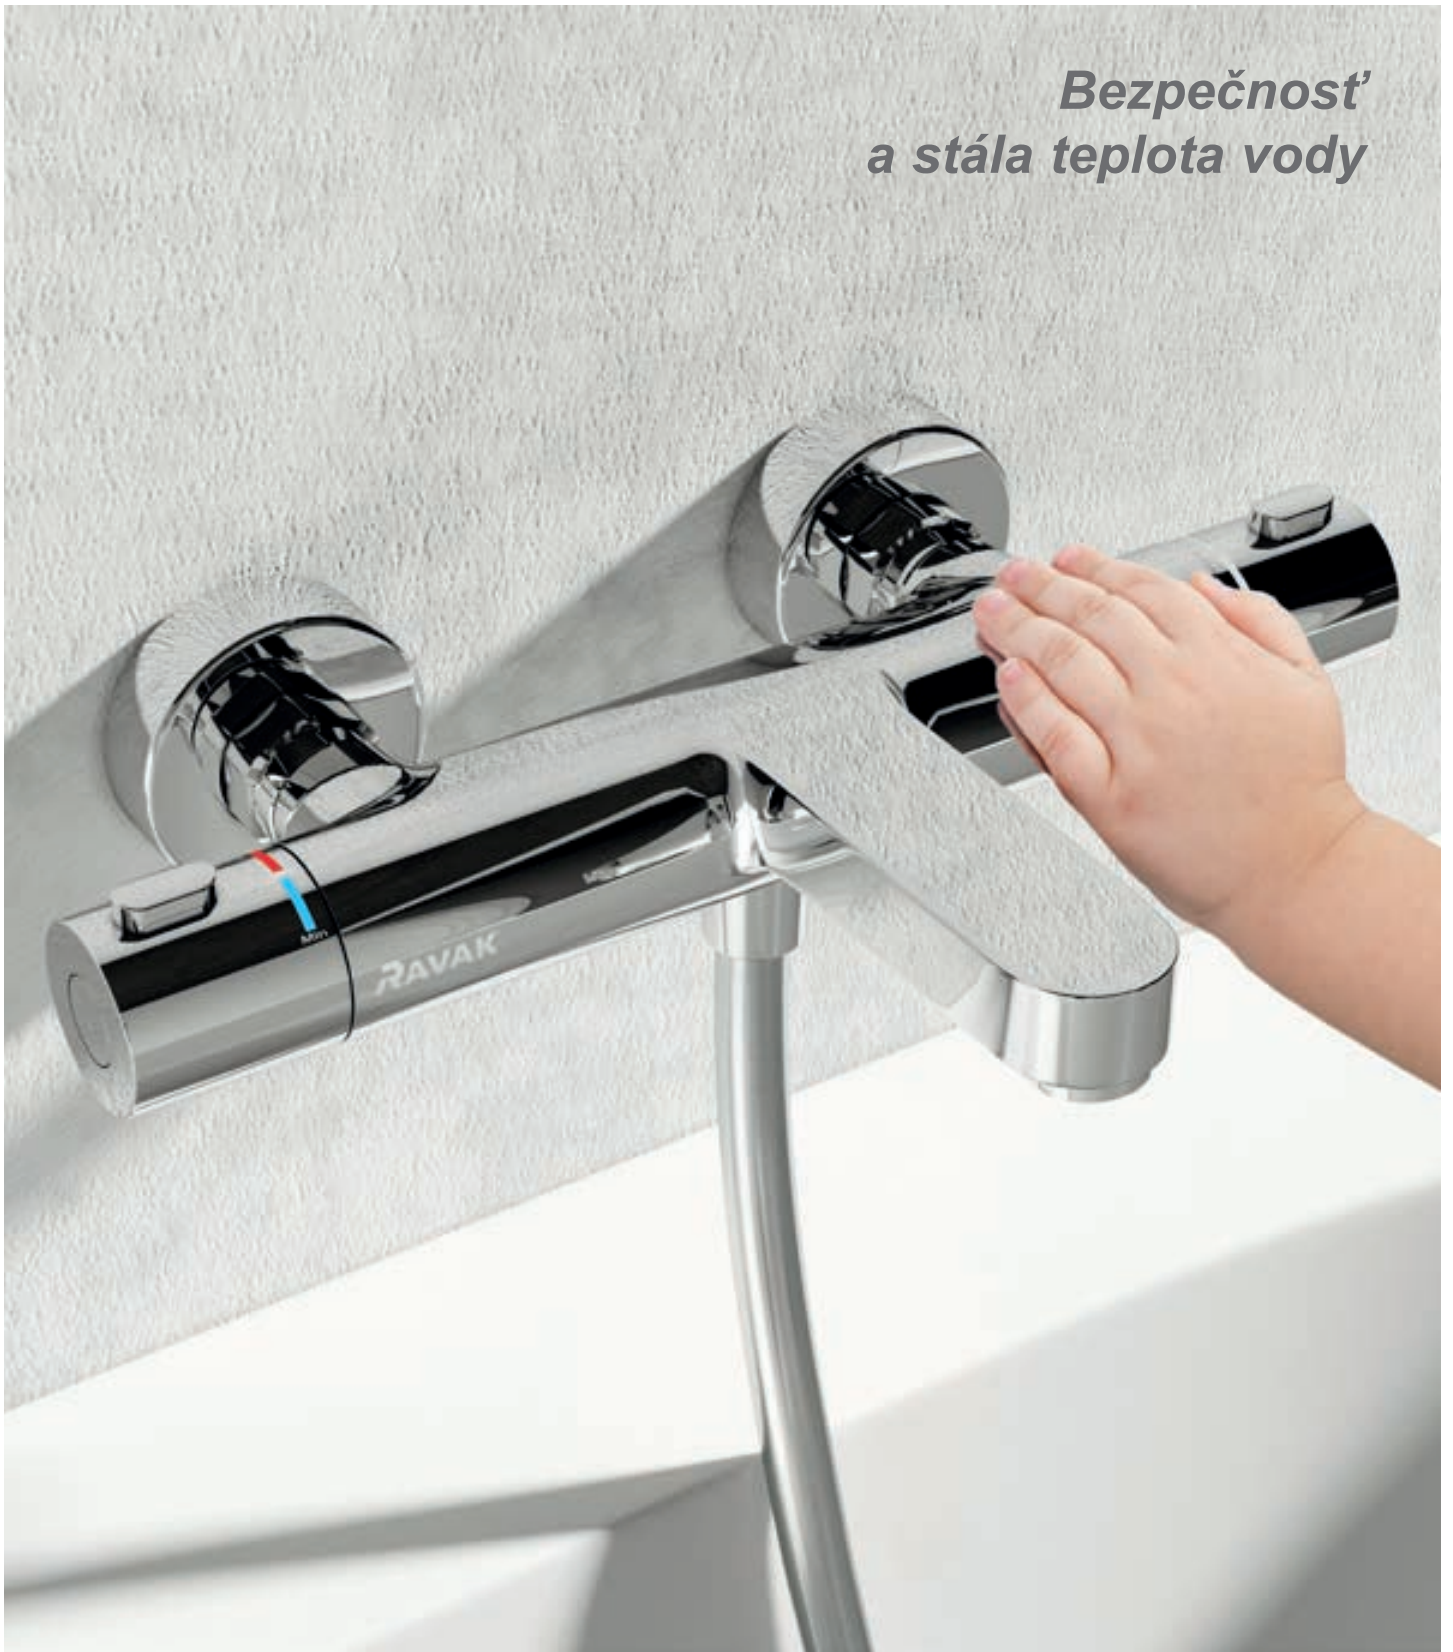

Termo

*Bezpečnosť
a stála teplota vody*

Kto raz vyskúša termostatickú batériu, už pri nej ostane. A viete prečo?

Studená sprcha, alebo naopak veľmi horúca - to je situácia, ktorú často zažívame, než sa nám podarí namixovať požadovanú teplotu vody. Riešením sú termostatické batérie. Len tie totiž dokážu vyrovnať výkyvy tlaku v potrubí a v teplote vody, a zaistia tak, že zo sprchy potečie voda taká, akú si sami nastavíme.