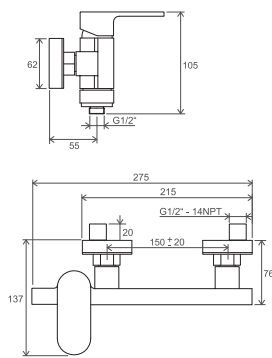

Vodovodné batérie Chrome

CR 032.00