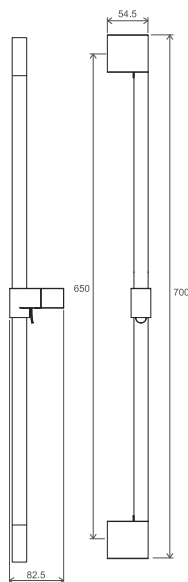

Vodovodné batérie Chrome

Príslušenstvo Chrome

CR 974.00