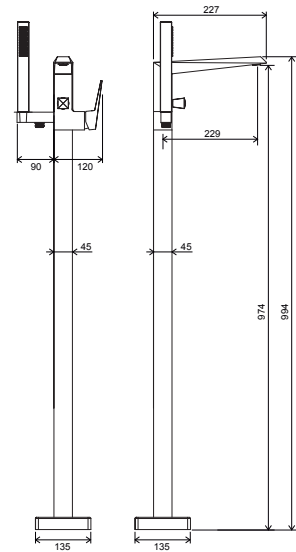

CR 025.00

WF 025.00

Vaňové batérie do podlahy

CR 080.00

FM 080.00

FM 081.00

Hĺbka uložení včetně dlažby

R-box