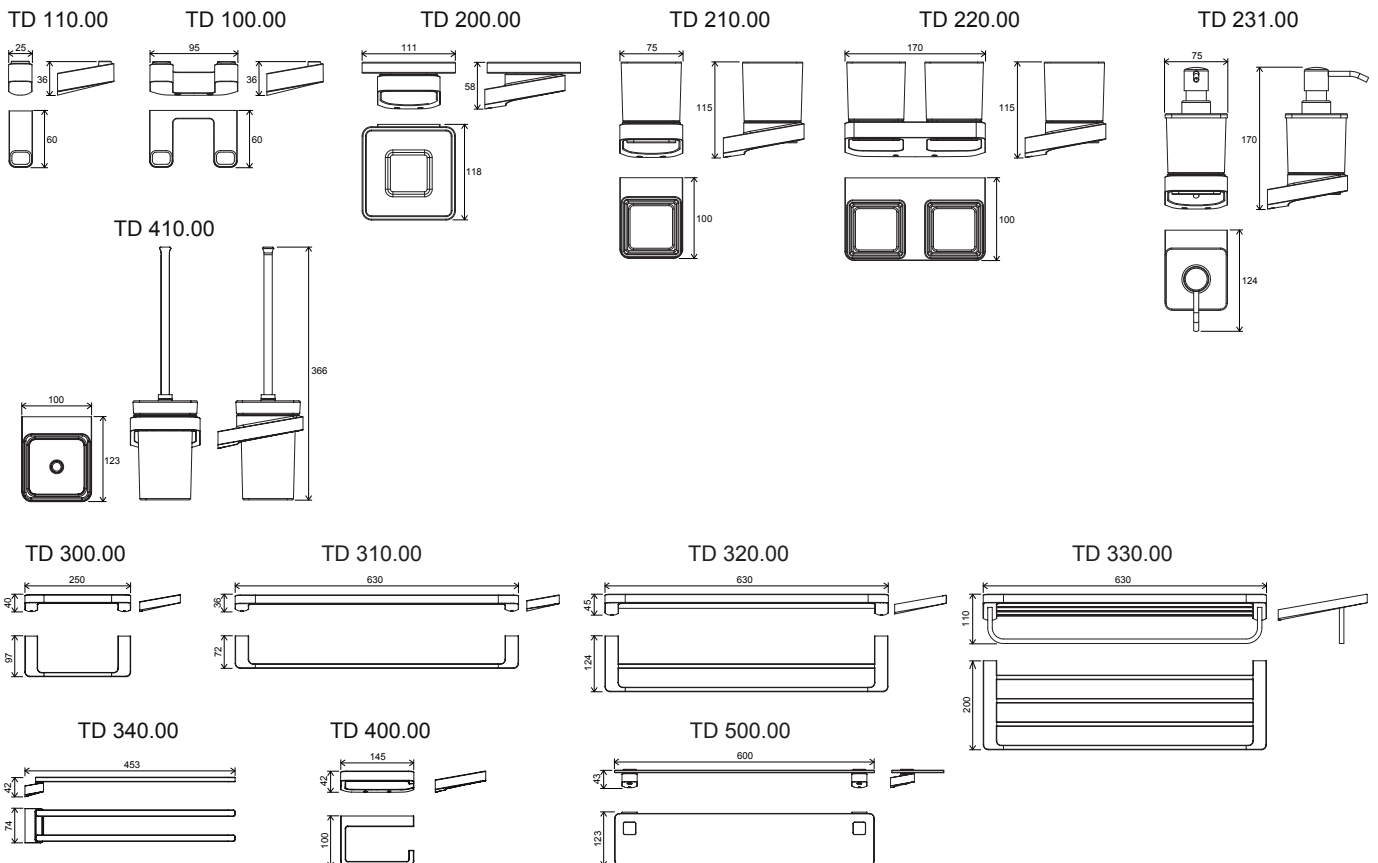

cena s DPH: 6,-
cena bez DPH: 5,00,-

Technické nákresy

Vodovodné batérie 10°

Kúpeľňové doplnky 10°

Vodovodné batérie Chrome

CR 012.00

CR 011.00

CR 055.00