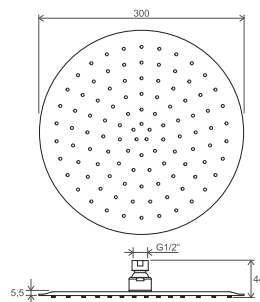

Vodovodné batérie Chrome

Príslušenstvo Chrome

984.00