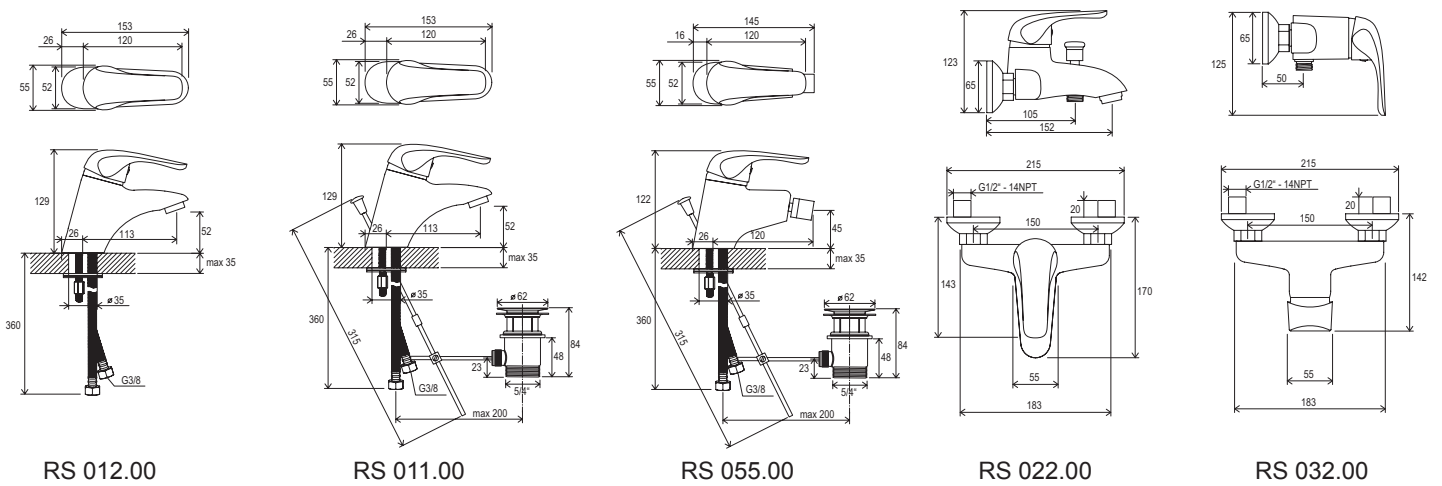

Vodovodné batérie Neo

Vodovodné batérie Rosa

Vodovodné batérie Rosa

RS 025.00

RS 061.00

RS 062.00

RS 065.00

RS 066.00