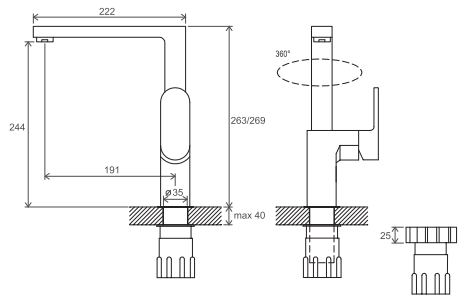

Vodovodné batérie Chrome

CR 016.00

CR 032.00