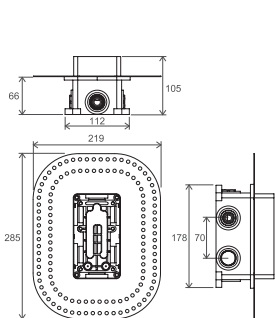

Vodovodné batérie Chrome

RB 071.50

RB 070.50

CR 065.00

CR 066.00

CR 063.00

CR 064.00

CR 067.00