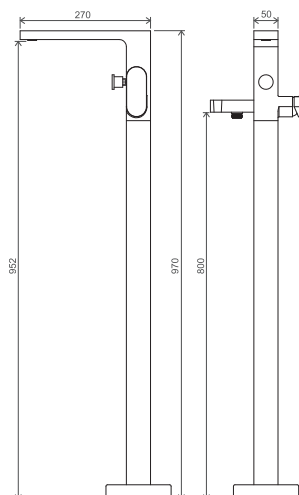

Vodovodné batérie Chrome

RB 071.50

RB 070.50

CR 065.00

CR 066.00

CR 063.00

CR 064.00

CR 067.00