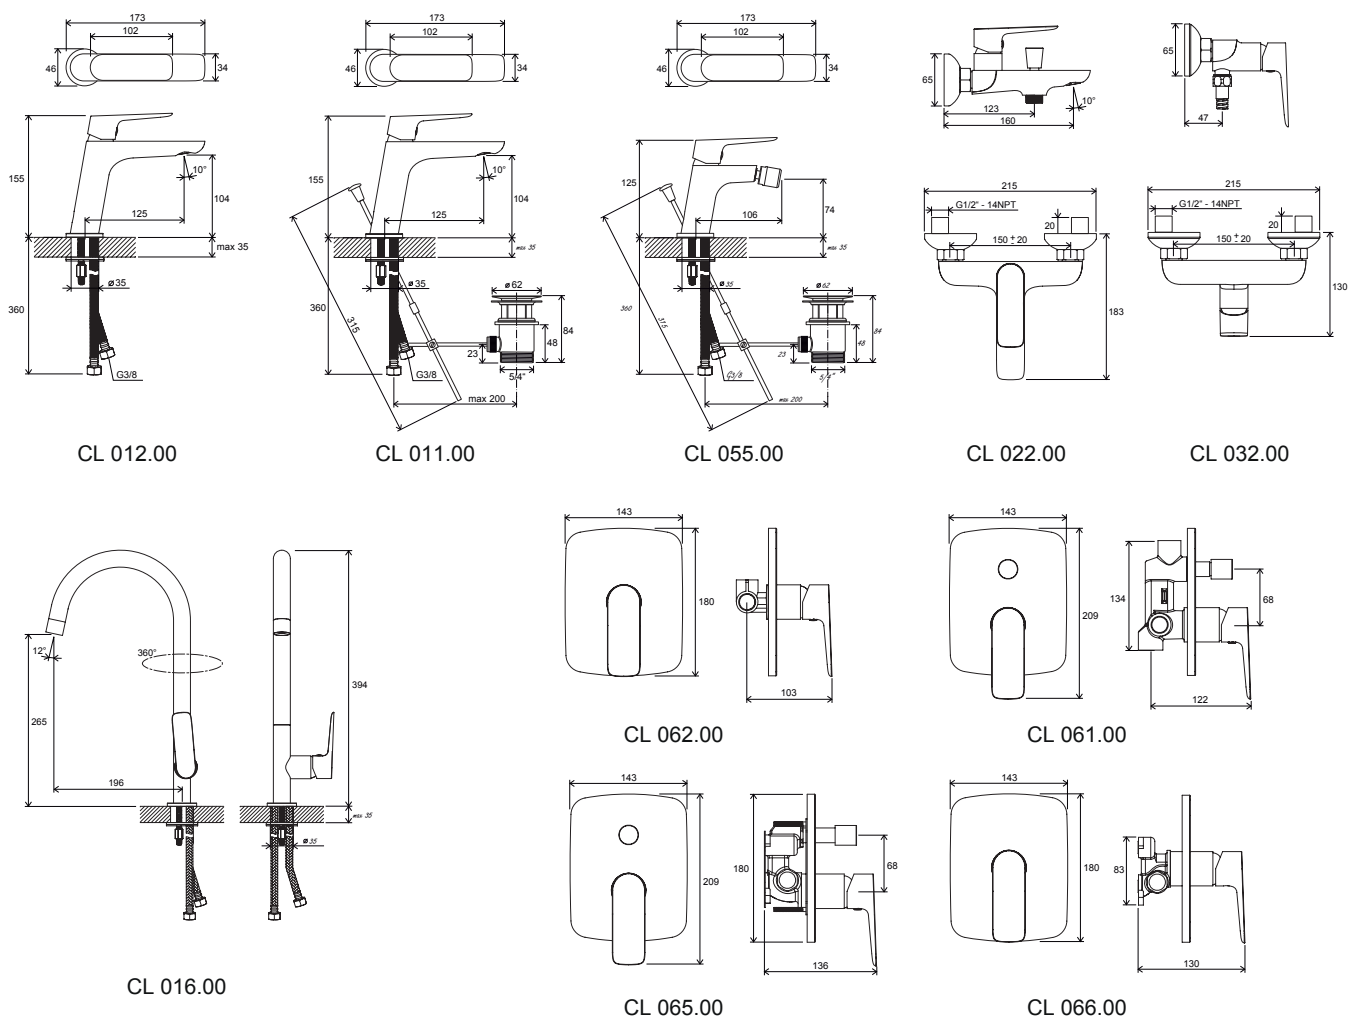

CR 957.00

CR 611.00

CR 974.00

Kúpeľňové doplnky Chrome

Vodovodné batérie Classic

Termostatické batérie Termo

Duálne sprchové systémy Termo

Vaňové stojankové batérie