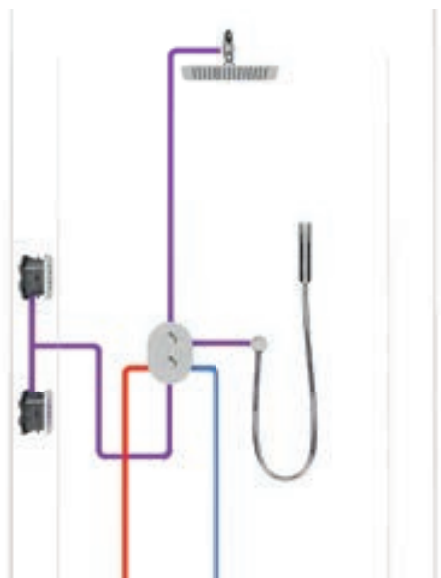

Použitie v sprchovacom kúte - vývod ručnej a hlavovej sprchy v kombinácii s masážnymi tryskami 2 ks.

Vhodné podomietkové batérie:

Použitie R-boxu Multi RB 071.50

CR 067.00