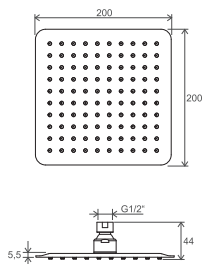

Vodovodné batérie Chrome

Príslušenstvo Chrome

982.01