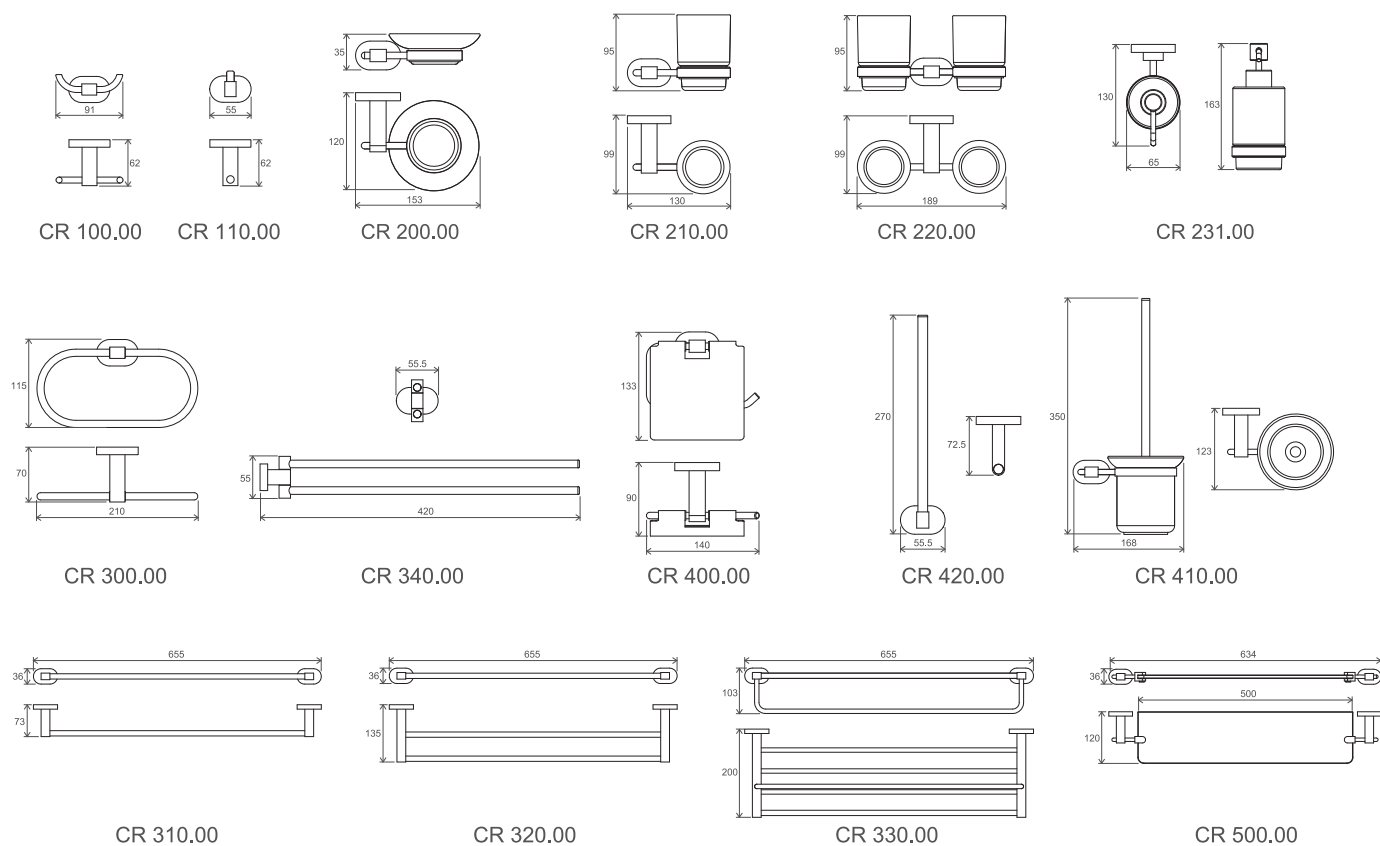

CR 957.00

CR 611.00

CR 974.00

Kúpeľňové doplnky Chrome

Vodovodné batérie Classic

Termostatické batérie Termo

Duálne sprchové systémy Termo

Vaňové stojankové batérie