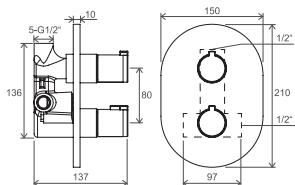

Vodovodné batérie Chrome

RB 071.50

RB 070.50

CR 065.00

CR 066.00

CR 063.00

CR 064.00

CR 067.00