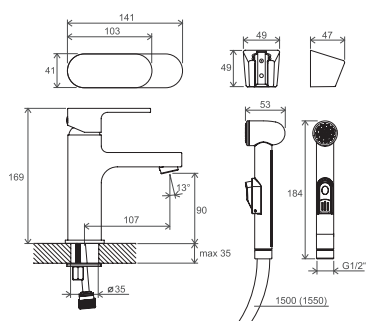

Batérie s bidetovou sprškou

CR 112.00

BM 011.00

BM 040.00
a 962.00

Sprchy a príslušenstvo

982.00

982.01

984.00