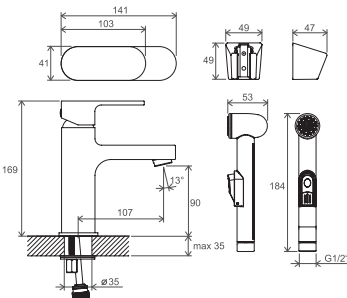

Vodovodné batérie Chrome

CR 112.00

CR 032.00