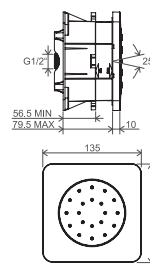

Vodovodné batérie Chrome

Príslušenstvo Chrome

990.00