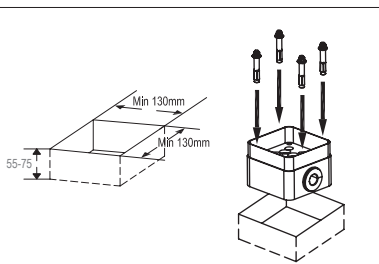

CR 025.00

WF 025.00

Vaňové batérie do podlahy

CR 080.00

FM 080.00

FM 081.00

Hĺbka uložení včetně dlažby

R-box