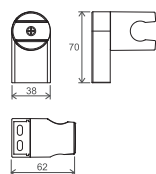

CR 957.00

CR 611.00

CR 974.00

Kúpeľňové doplnky Chrome

Vodovodné batérie Classic

Termostatické batérie Termo

Duálne sprchové systémy Termo

Vaňové stojankové batérie