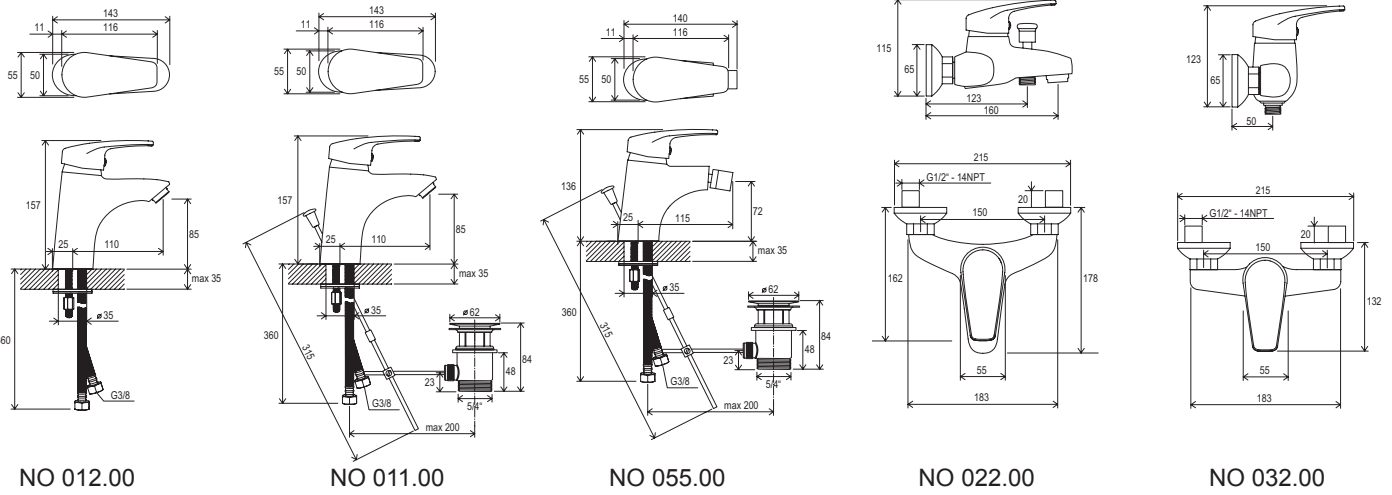

Vodovodné batérie Neo

Vodovodné batérie Rosa

Vodovodné batérie Rosa

RS 025.00

RS 061.00

RS 062.00

RS 065.00

RS 066.00