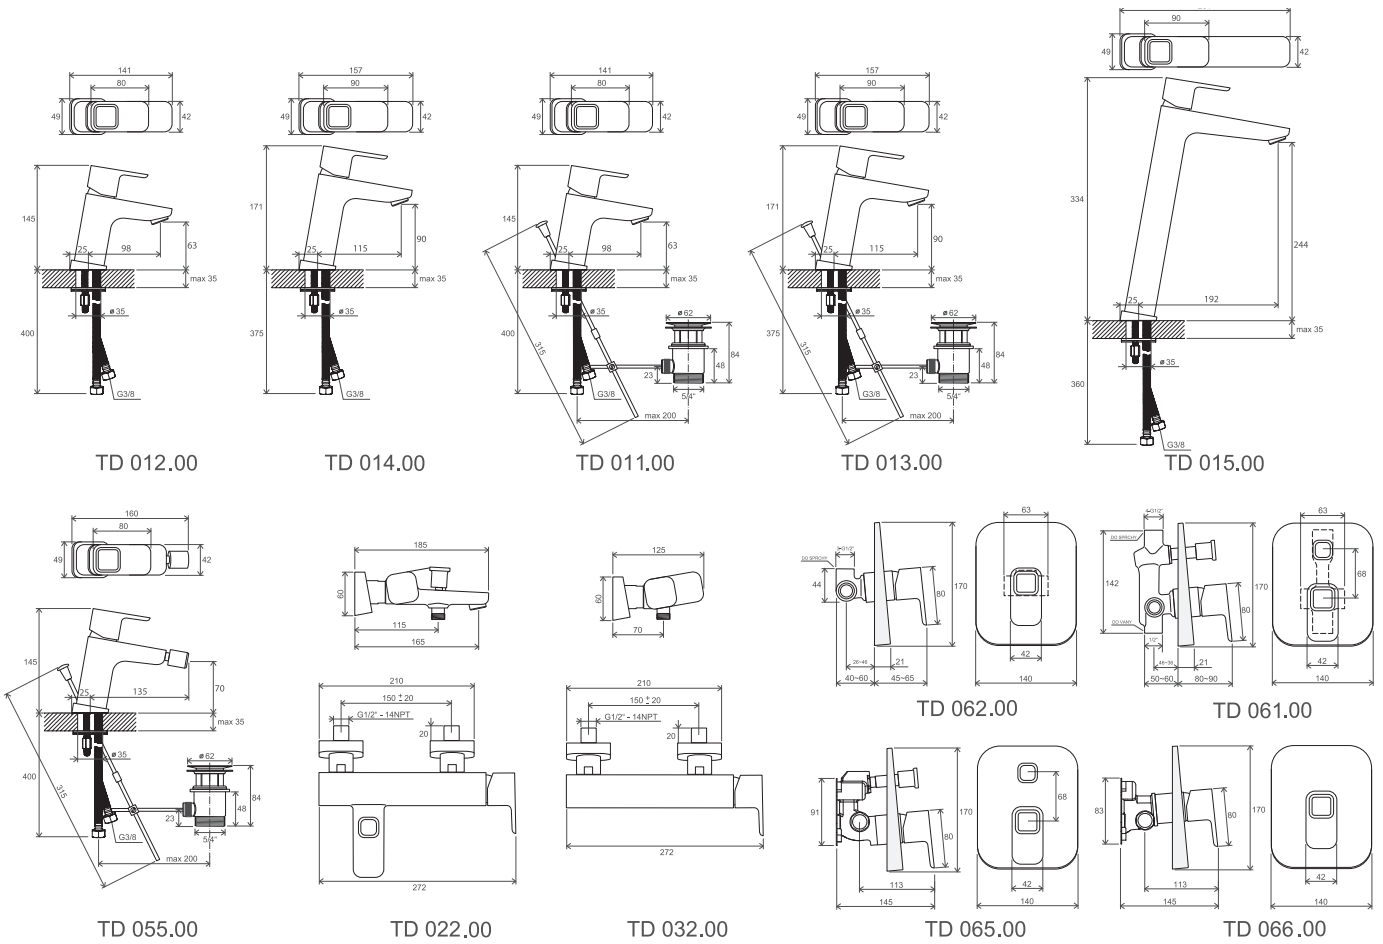

cena s DPH: 6,-
cena bez DPH: 5,00,-

Technické nákresy

Vodovodné batérie 10°

Kúpeľňové doplnky 10°

Vodovodné batérie Chrome

CR 012.00

CR 011.00

CR 055.00