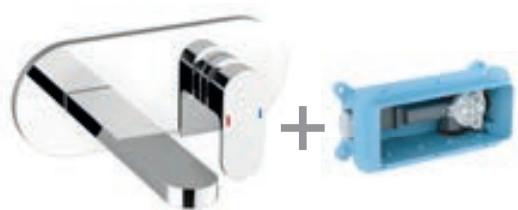

Umývadlová podomietková batéria

komplet s R-boxom, ktorý je súčasťou balenia
CR 019.00
SIČ: X070093

cena s DPH: 255,-
cena bez DPH: 212,50,-