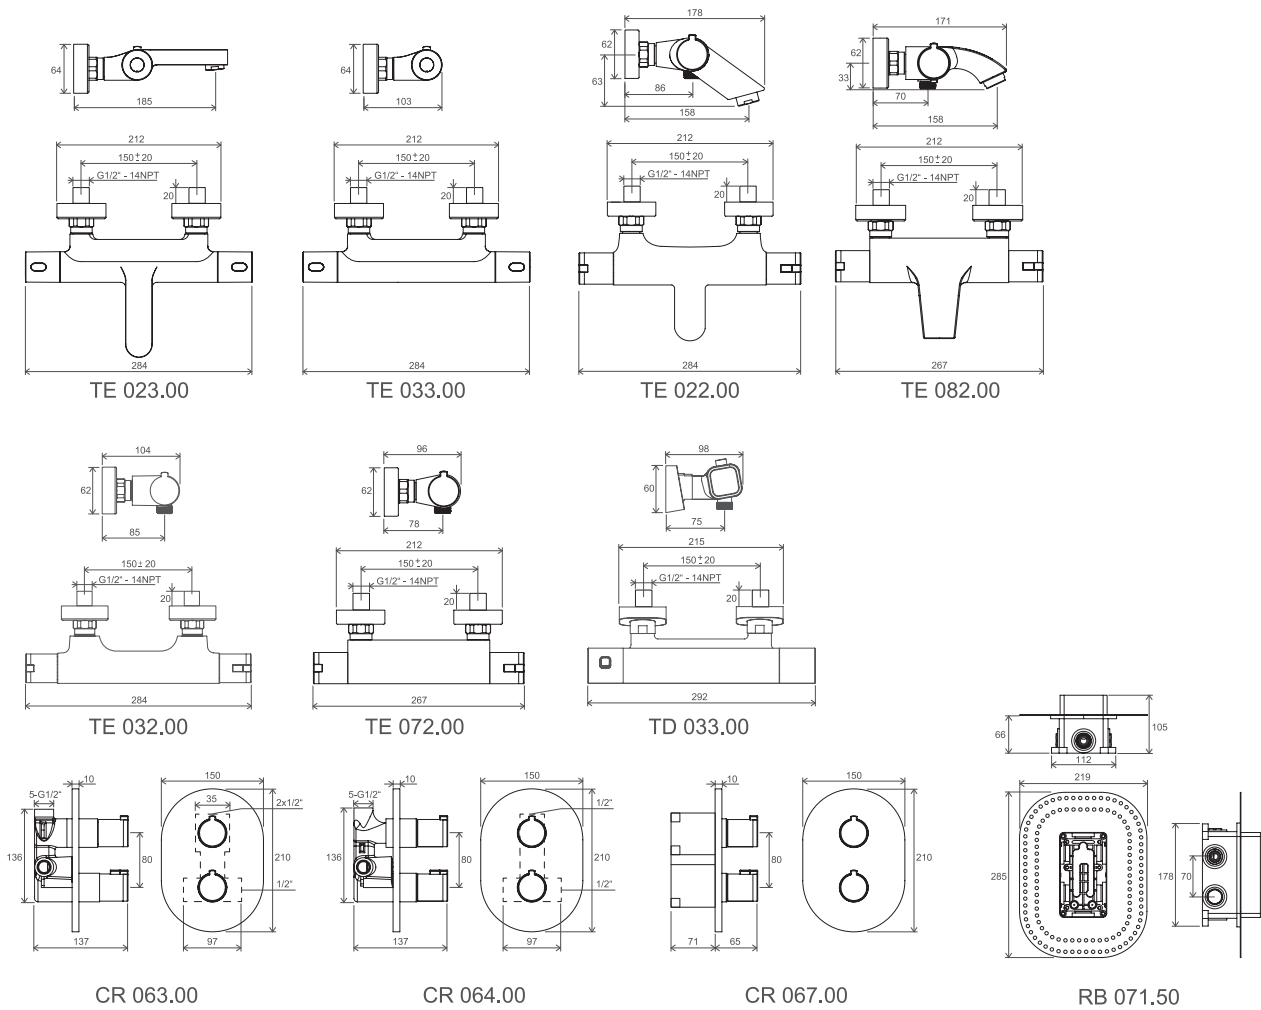

CR 957.00

CR 611.00

CR 974.00

Kúpeľňové doplnky Chrome

Vodovodné batérie Classic

Termostatické batérie Termo

Duálne sprchové systémy Termo

Vaňové stojankové batérie