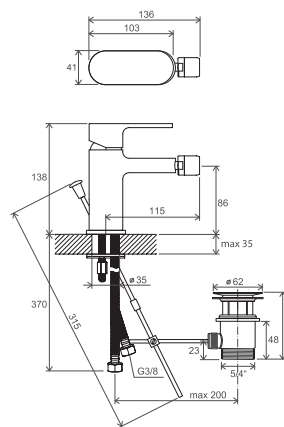

cena s DPH: 6,-
cena bez DPH: 5,00,-

Technické nákresy

Vodovodné batérie 10°

Kúpeľňové doplnky 10°

Vodovodné batérie Chrome

CR 012.00

CR 011.00

CR 055.00