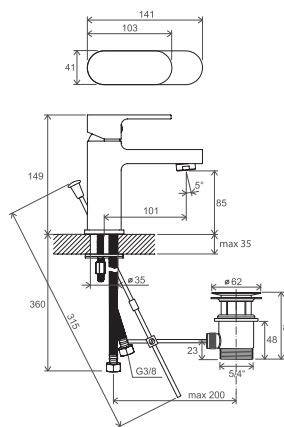

cena s DPH: 6,-
cena bez DPH: 5,00,-

Technické nákresy

Vodovodné batérie 10°

Kúpeľňové doplnky 10°

Vodovodné batérie Chrome

CR 012.00

CR 011.00

CR 055.00