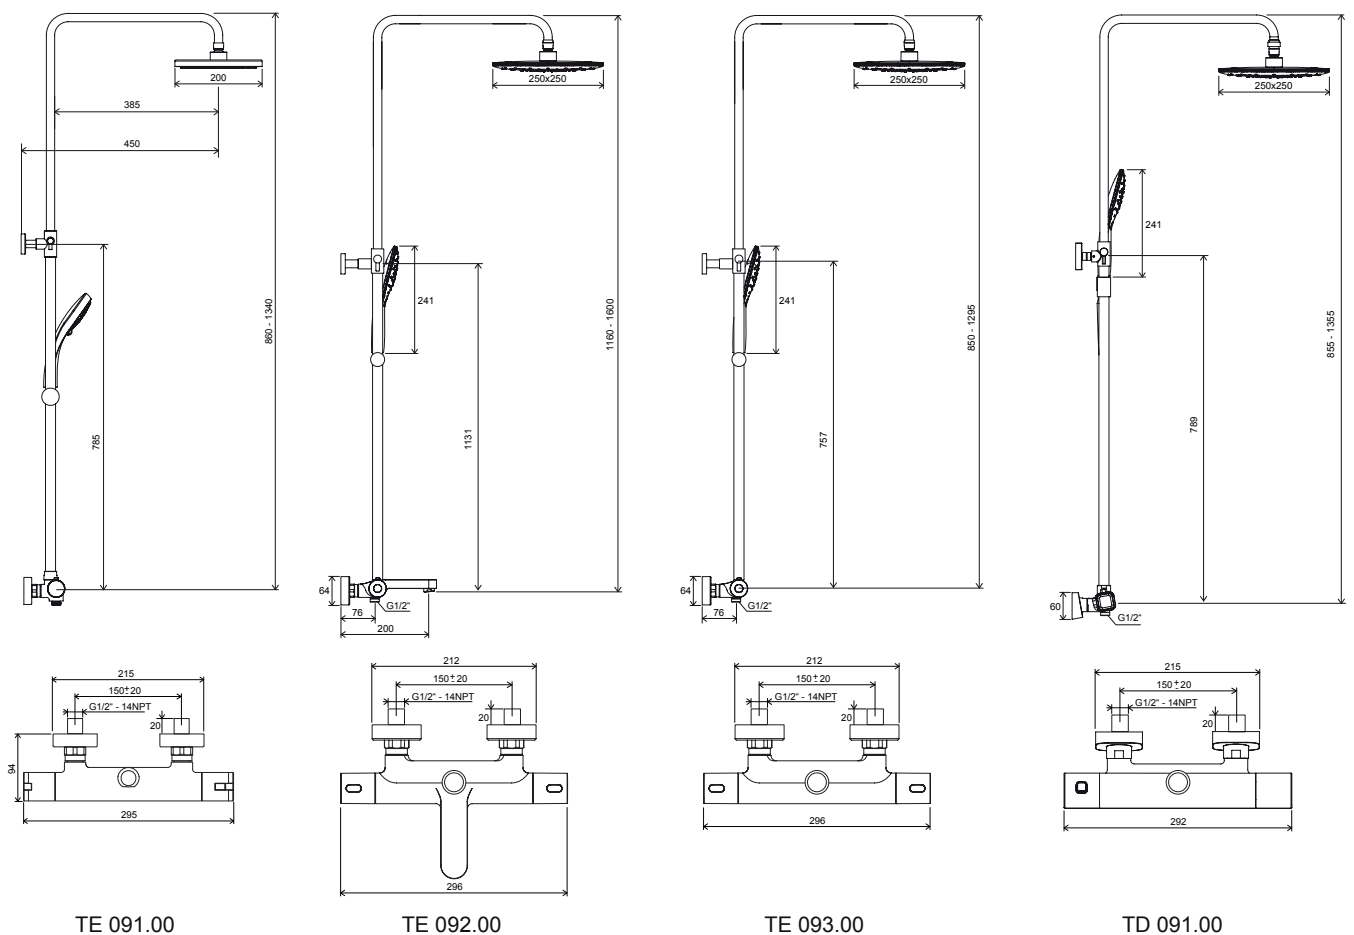

CR 957.00

CR 611.00

CR 974.00

Kúpeľňové doplnky Chrome

Vodovodné batérie Classic

Termostatické batérie Termo

Duálne sprchové systémy Termo

Vaňové stojankové batérie