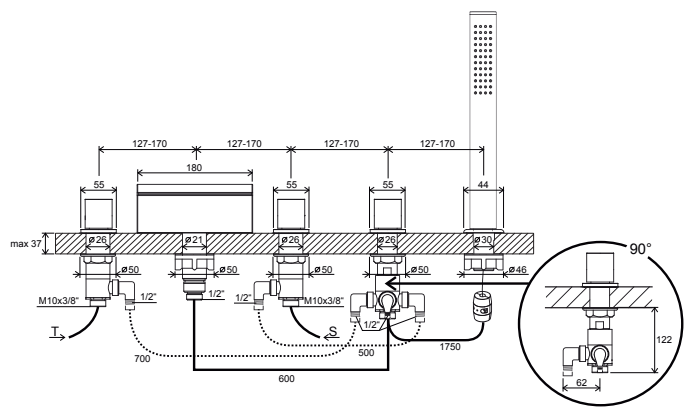

Vaňové stojankové batérie

WF 025.00

Vaňové batérie do podlahy

FM 080.00

FM 081.00

Hĺbka uložení včetně dlažby