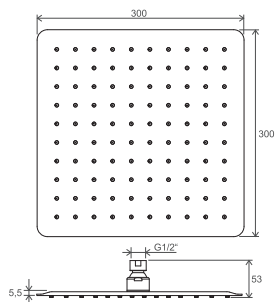

Príslušenstvo Chrome

982.00