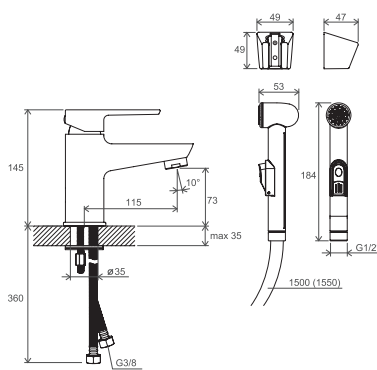

Batérie s bidetovou sprškou

CR 112.00

BM 011.00

BM 040.00
a 962.00

Sprchy a príslušenstvo

982.00

982.01

984.00