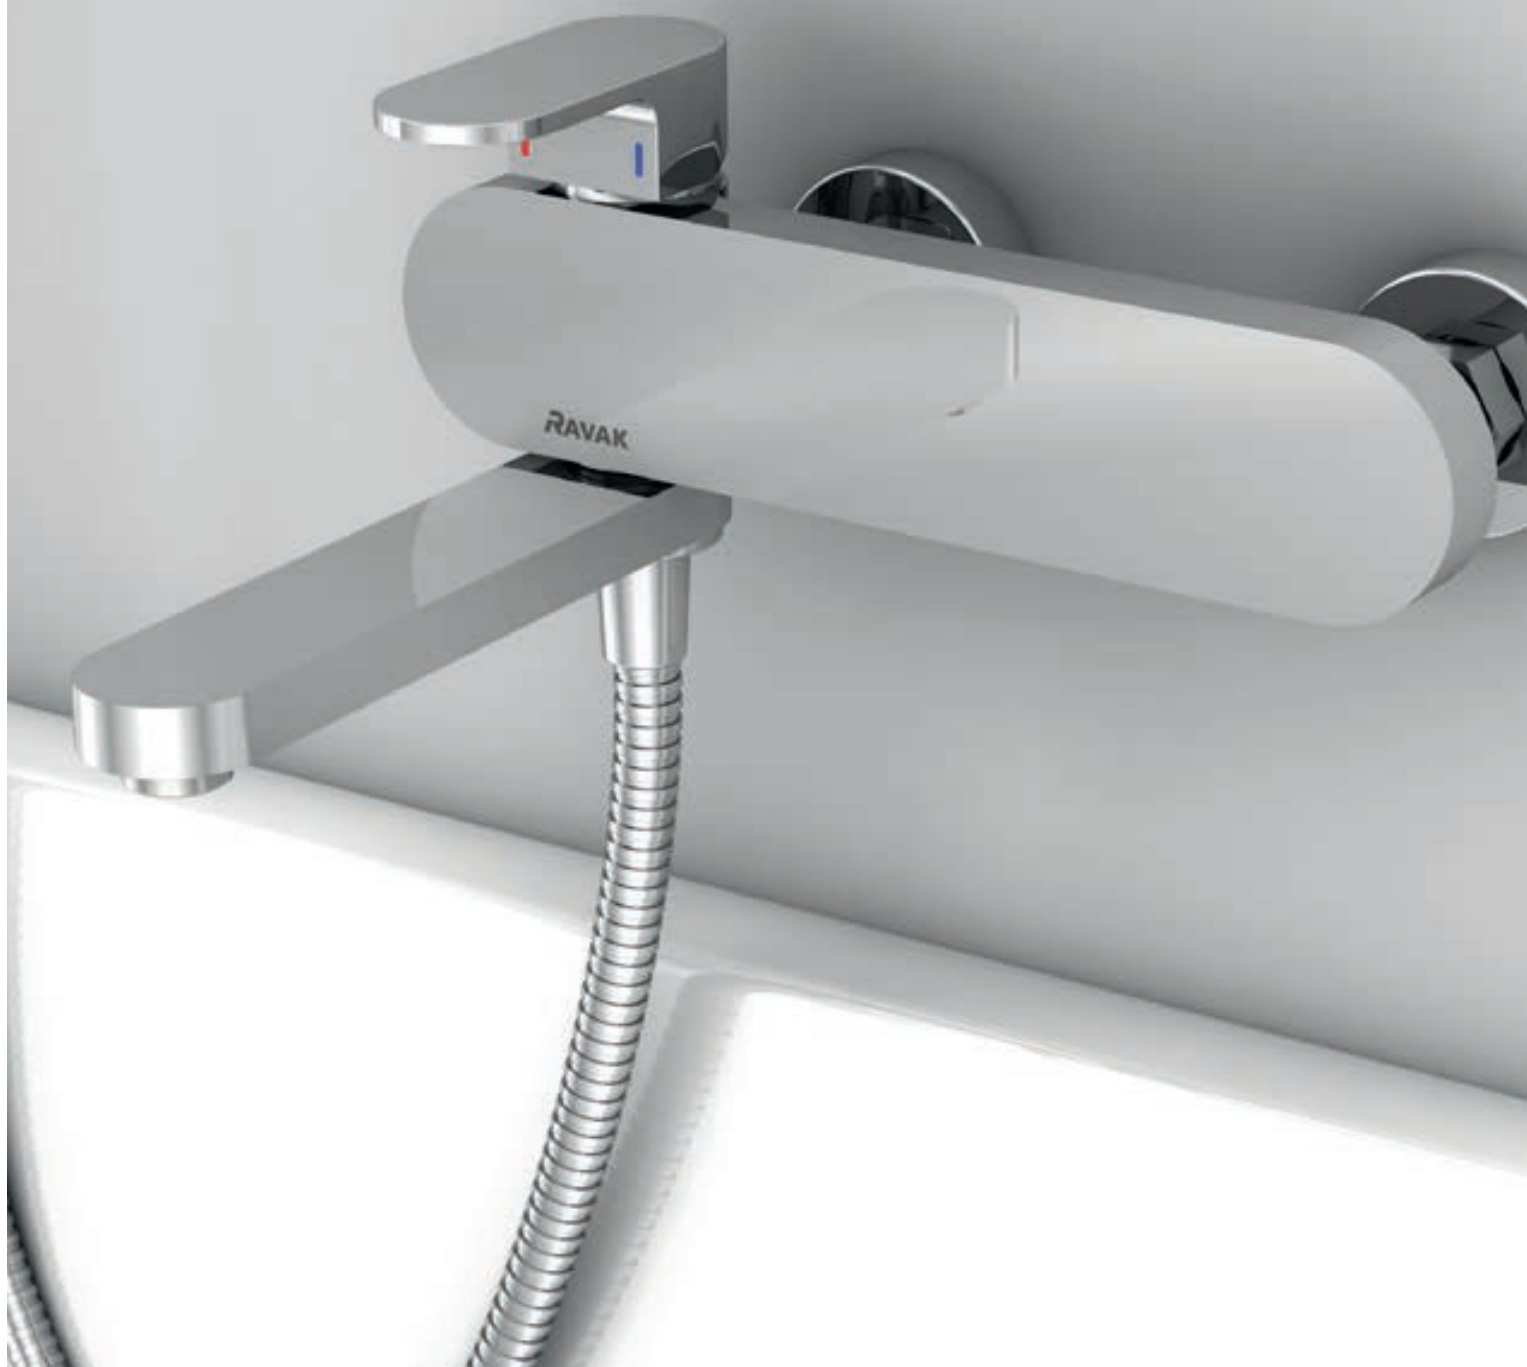

Dizajn Kryštof Nosál