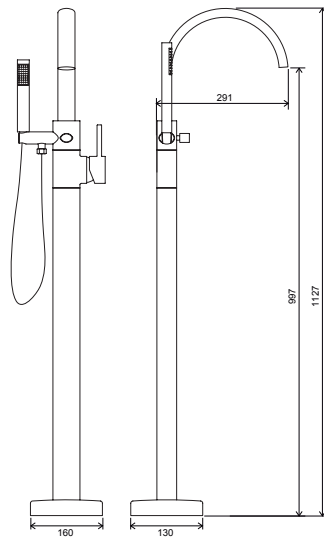

CR 025.00

WF 025.00

Vaňové batérie do podlahy

CR 080.00

FM 080.00

FM 081.00

Hĺbka uložení včetně dlažby

R-box