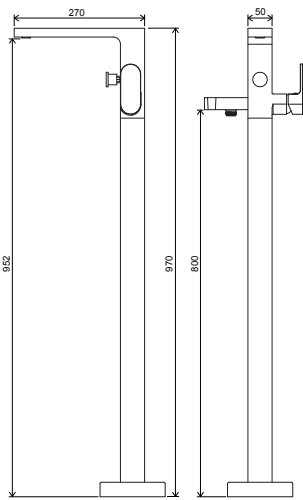

Vaňové batérie do podlahy