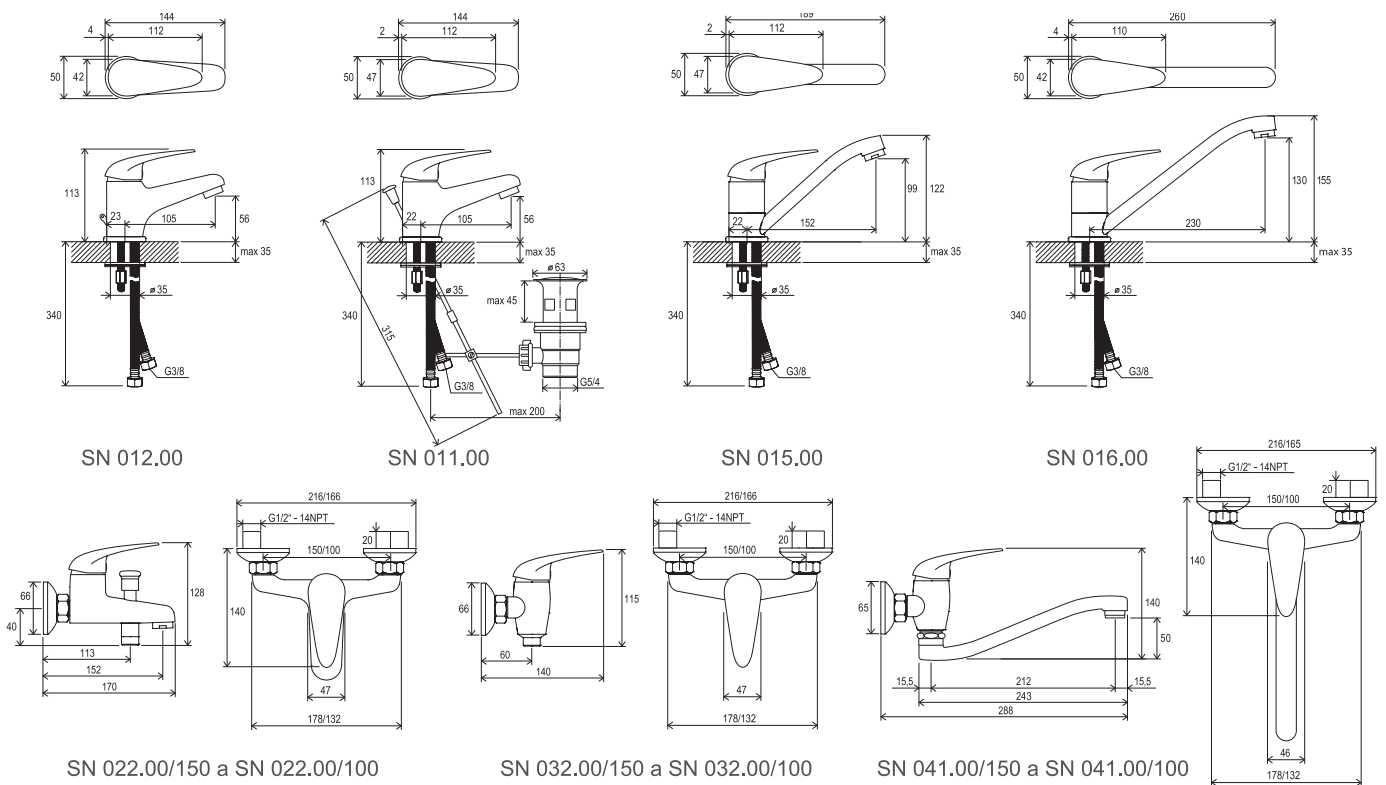

Vodovodné batérie Suzan

SN 012.00

SN 011.00

SN 015.00

SN 016.00

SN 022.00/150 a SN 022.00/100

SN 032.00/150 a SN 032.00/100

SN 041.00/150 a SN 041.00/100