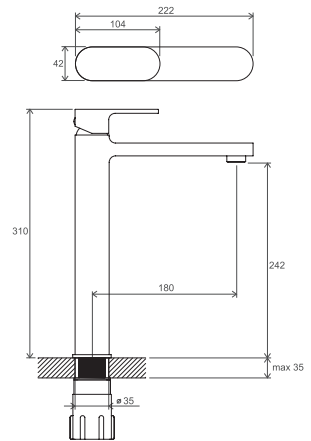

cena s DPH: 6,-
cena bez DPH: 5,00,-

Technické nákresy

Vodovodné batérie 10°

Kúpeľňové doplnky 10°

Vodovodné batérie Chrome

CR 012.00

CR 011.00

CR 055.00