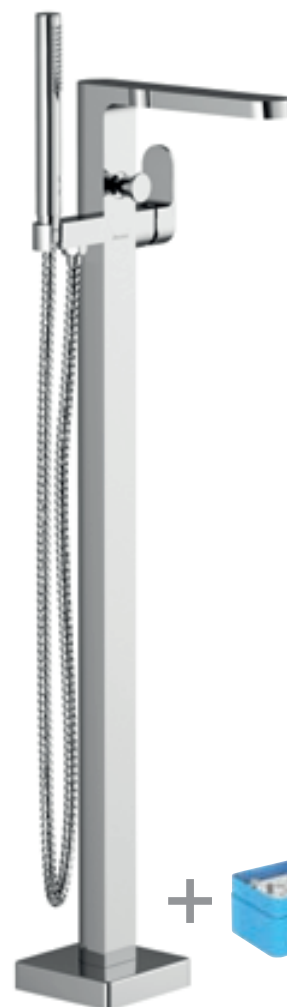

Vaňové napúšťanie vodopád

so setom
CR 025.00
SIČ: X070073

cena s DPH: 319,-

cena bez DPH: 265,83,-

Výtokové ramienko

umývadlo / vaňa
dĺžka ramienka 230 mm
CR 027.00
SIČ: X07P113

cena s DPH: 76,-

cena bez DPH: 63,33,-

Vaňová batéria do podlahy

komplet s R-boxom,
ktorý je súčasťou balenia
CR 080.00
SIČ: X070101

cena s DPH: 749,-

cena bez DPH: 624,17,-

Jednoduché odstránenie vodného kameňa.

Prepínanie vaňa / sprcha jednoduchým zatlačením prepínača smerom k stene.

Na čistenie batérií používajte RAVAK Cleaner Chrome alebo iné neagresívne prípravky, ktoré nenarušia povrchovú vrstvu chrómu.