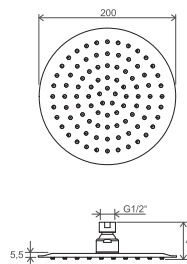

Vodovodné batérie Chrome

Príslušenstvo Chrome

984.01