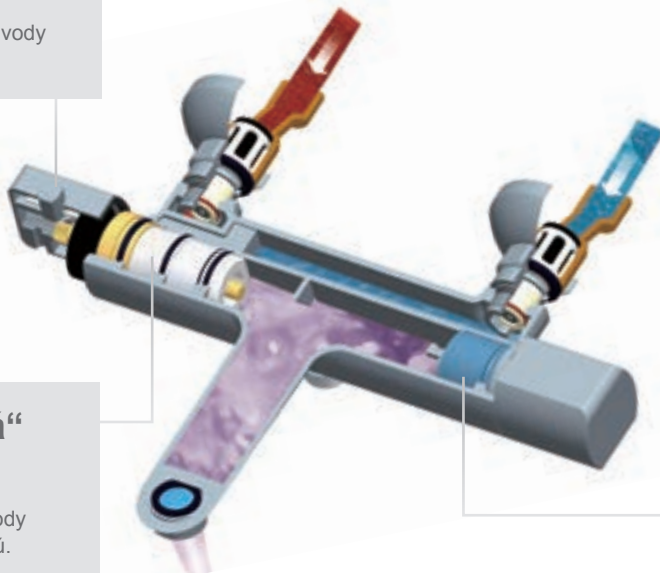

Jasné označenie

Vylučuje zámenu teplej a studenej vody.

Integrovaný prepínač

Prepínač vaňa / sprcha integrovaný v hlavici pre jednoduché ovládanie.

Poistka

Proti nechcenej zmene teploty vody nad 38 ° C.

Špeciálna "chytrá" kartuša

Okamžite reaguje na teplotu vody a tú udržuje stále rovnako teplú.

Zabráni nechcenej zmene teploty vody

Termostatická sprchová batéria nemá páku, ale špeciálne ovládacie hlavice. Preto sa vám už nemôže stať, že pri sprchovaní omylom zavadíte o páku a začne vám tiecť horúca alebo studená voda.