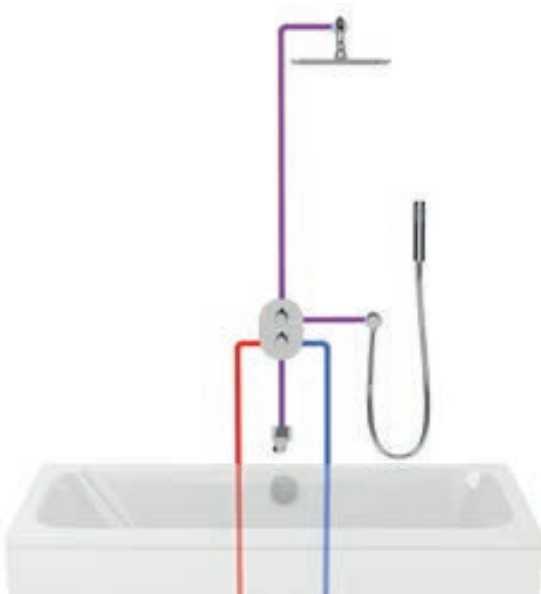

Použitie R-boxu RB 070.50

RS 065, NO 065, CR 065, TD 065, CL 065

v kombinácii s vaňovým odtokovým kompletom a s napúšťaním prepacom pozri str. 72

Napúšťanie vane výtokovým ramienkom v kombinácii so sprchovým setom, s ručnou a hlavovou sprchou.