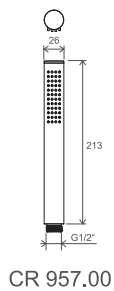

Vodovodné batérie Chrome

Príslušenstvo Chrome

CR 957.00