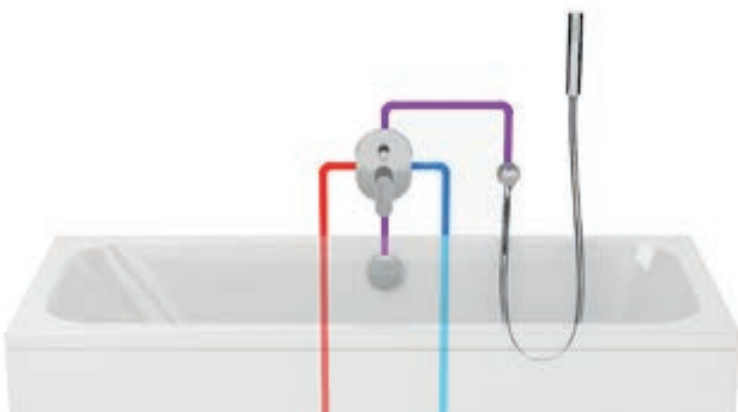

Napúšťanie vane prepacom a sprchový set

Vhodné podomietkové batérie:

Priama montáž do steny

RS 061, NO 061, TD 061, CL 061, CR 063

Použitie R-boxu RB 070.50

RS 065, NO 065, CR 065, TD 065, CL 065

v kombinácii s vaňovým odtokovým kompletom a s napúšťaním prepacom pozri str. 72