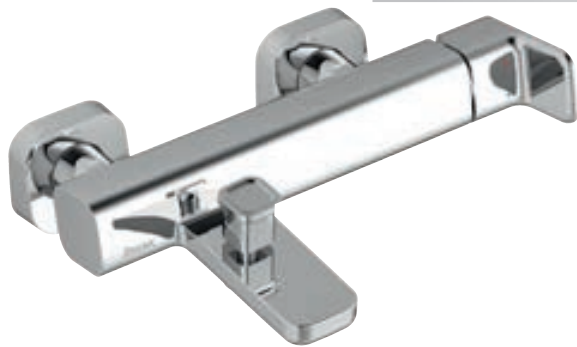

Nastaviteľný perlátor - umožňuje nastaviť prúd vody tak, ako je potrebné.

FLEXIFLOW

RAVAK Cleaner Chrome

Špeciálny šetrný čistiaci prípravok bez obsahu chlóru.

CLEANER CHROME

Rozteč batérií

Všetky nástenné batérie majú rozteč 150 mm. Batérie Suzan majú rozteč aj 100 mm.

100/150 mm
ROZTEČ

Ergonomický prepínač

Praktický tvar prepínača umožní ovládanie aj mokrou rukou.

Aretácia prepínača - Vaňa / sprcha

Prepínač sa nevypne ani pri poklese tlaku vody.

ARETÁCIA
PREPÍNAČA

Stála teplota