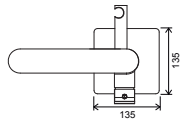

Vaňové stojankové batérie

Vaňové batérie do podlahy

CR 080.00

FM 080.00

FM 081.00

Hĺbka uložení včetně dlažby