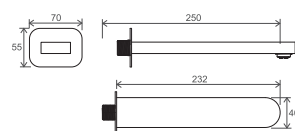

Vodovodné batérie Chrome

CR 032.00

CR 027.00