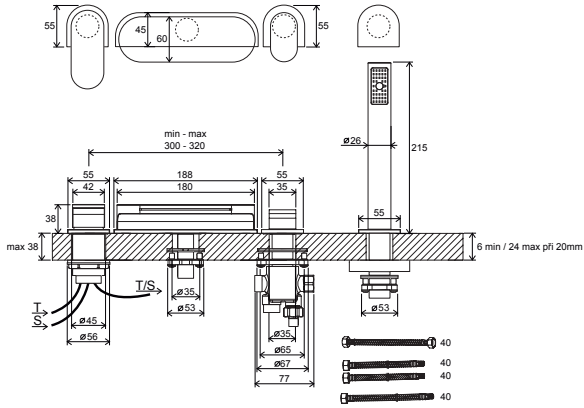

CR 957.00

CR 611.00

CR 974.00

Kúpeľňové doplnky Chrome

Vodovodné batérie Classic

Termostatické batérie Termo

Duálne sprchové systémy Termo

Vaňové stojankové batérie