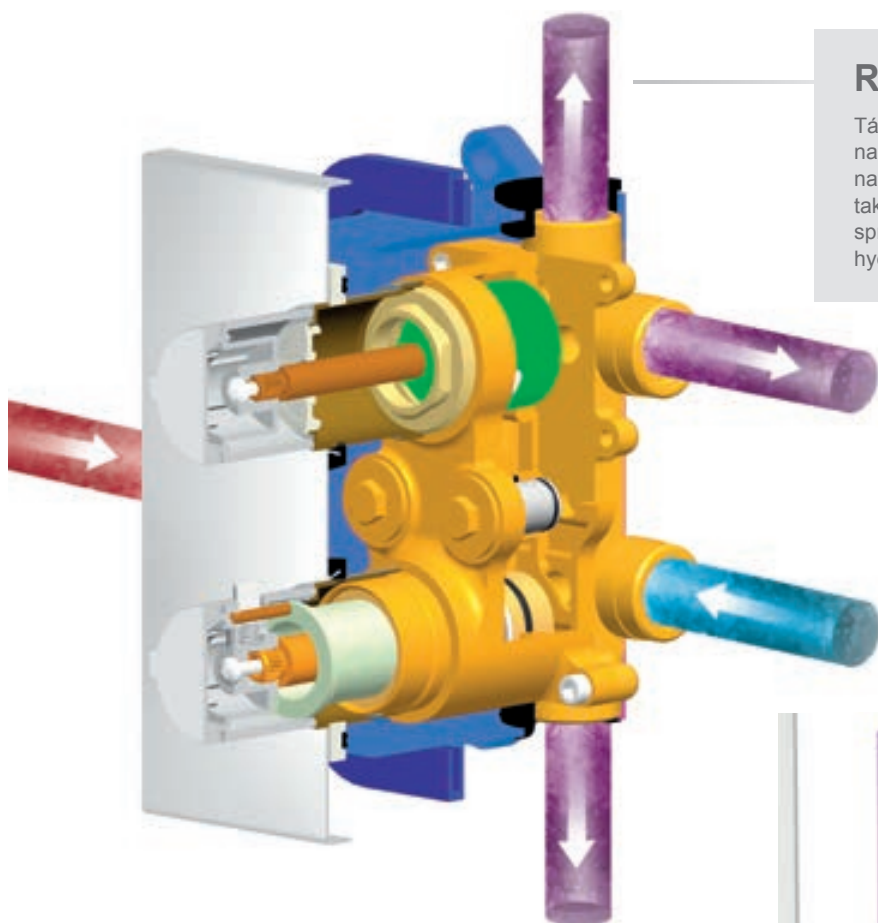

Rozvod až na 3 miesta

Táto batéria CR 067.00 je úplne unikátnym riešením na trhu, pretože umožňuje rozvod zmiešanej vody na jedno, dve alebo aj tri miesta naraz. Môžete ju tak využiť ak napríklad chcete mať hlavovú aj ručnú sprchu a k tomu ešte vývod do vane CR 027.00, alebo hydromasážne trysky 990.00 v sprchovacom kúte.