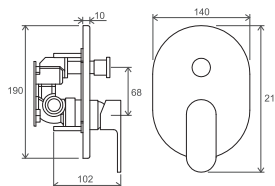

Vodovodné batérie Chrome

CR 065.00

Príslušenstvo Chrome