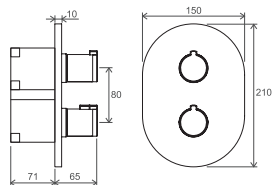

Vodovodné batérie Chrome

RB 071.50

RB 070.50

CR 065.00

CR 066.00

CR 063.00

CR 064.00

CR 067.00