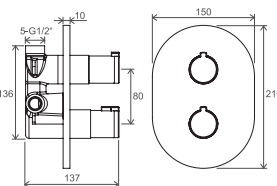

Vodovodné batérie Chrome

RB 071.50

RB 070.50

CR 065.00

CR 066.00

CR 063.00

CR 064.00

CR 067.00