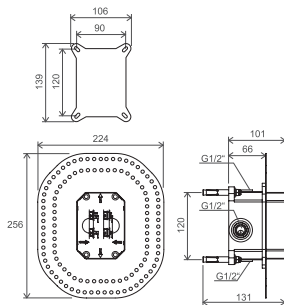

Vodovodné batérie Chrome

RB 071.50

RB 070.50

CR 065.00

CR 066.00

CR 063.00

CR 064.00

CR 067.00