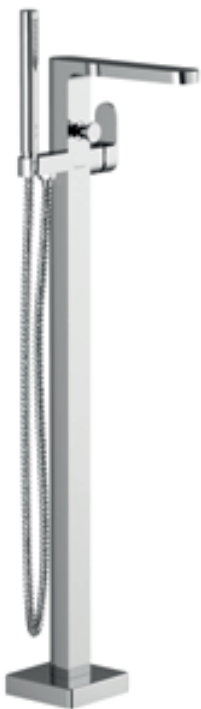

Vaňové batérie do podlahy

5

Na batérie poskytujeme
5 ročnú záruku.

EasyClean
Jednoduché odstránenie
vodného kameňa.

RAVAK Cleaner Chrome
Špeciálny šetrný čistiaci prípravok
bez obsahu chlóru.

Vaňová batéria do podlahy Chrome