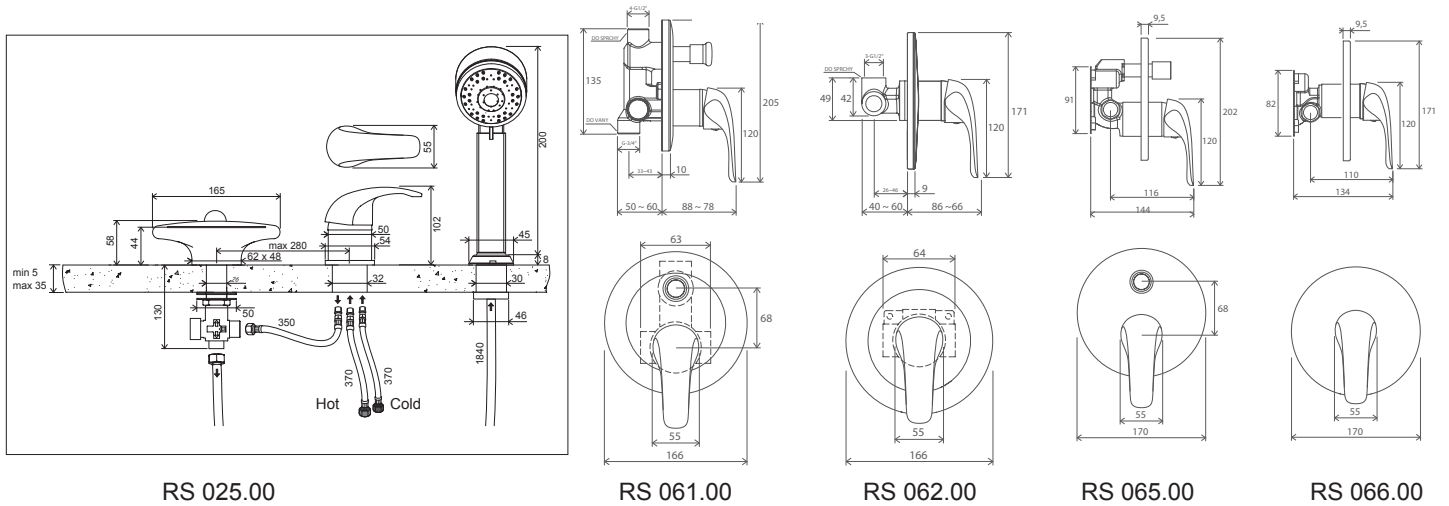

Vodovodné batérie Neo

Vodovodné batérie Rosa

Vodovodné batérie Rosa

RS 025.00

RS 061.00

RS 062.00

RS 065.00

RS 066.00