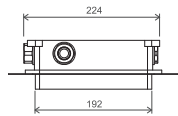

R-box pro CR 019.00