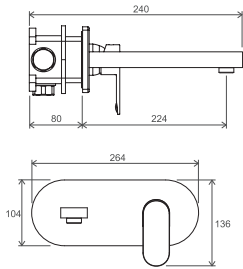

CR 012.00

R-box pro CR 019.00

CR 019.00