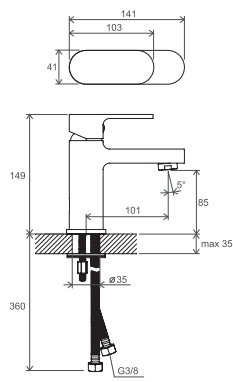

cena s DPH: 6,-
cena bez DPH: 5,00,-

Technické nákresy

Vodovodné batérie 10°

Kúpeľňové doplnky 10°

Vodovodné batérie Chrome

CR 012.00

CR 011.00

CR 055.00