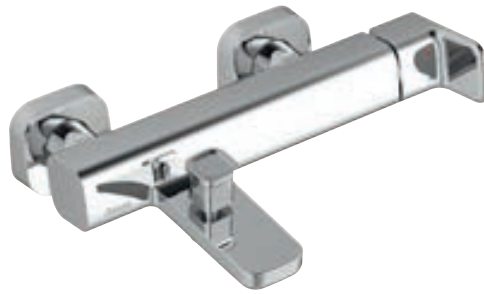

Na čistenie batérií používajte RAVAK Cleaner
Chrome alebo iné neagresívne prípravky,
ktoré nenarušia povrchovú vrstvu chrómu.

**Bidetová
stojanková batéria**

s výpusťou
TD 055.00
SIČ: X070067

cena s DPH: 109,-
cena bez DPH: 90,83,-