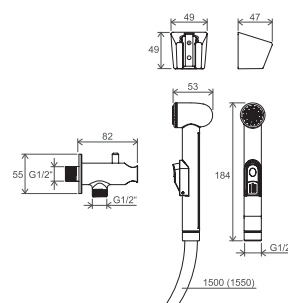

Batérie s bidetovou sprškou

CR 112.00

BM 011.00

BM 040.00
a 962.00

Sprchy a príslušenstvo

982.00

982.01

984.00