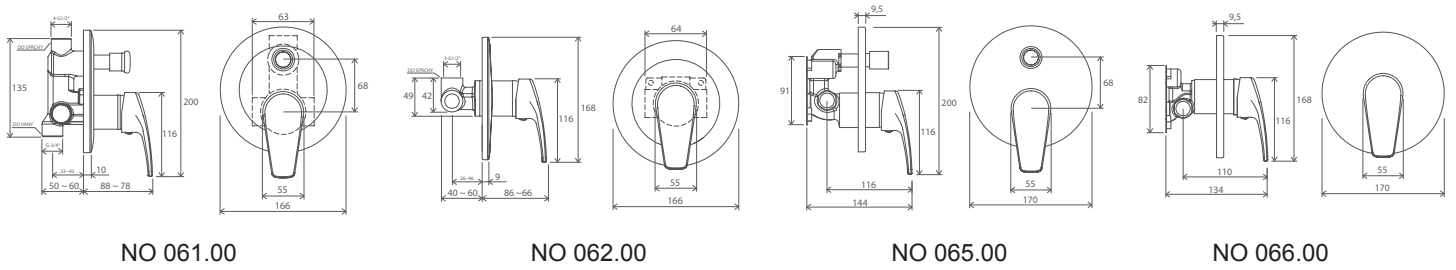

Vodovodné batérie Neo