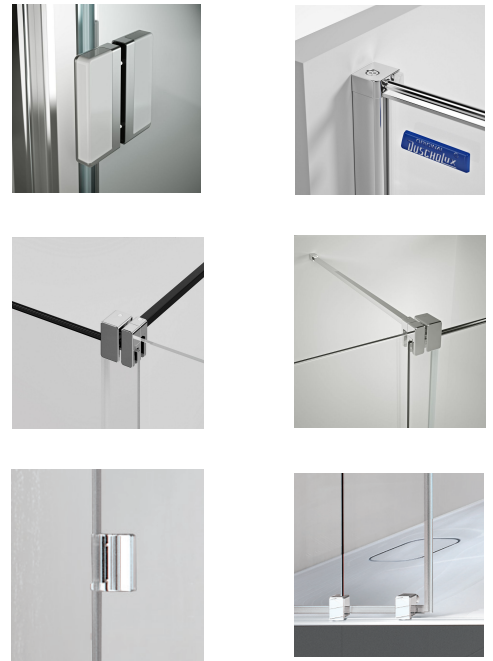

PULSAR

BEZRÁMOVÁ SPRCHOVÁ ZÁSTĚNA

LEHKÁ OPTIKA S ELEGANTNÍM POSUVEM DVEŘÍ

Pulsar přesvědčí jako průzračná série sprchových zástěn s posuvnými dveřmi, která se na požádání kdekoli přizpůsobí stávajícím prostorovým situacím. Zda do niky, jako rohová varianta nebo Walk-In stěna - bezrámové řešení vedení skel přichází bez horního profilu způsobující světelnou záplavu světla. Tenké postranní stěnové profily v chromovém provedení Platinum Silber zdůrazňují jasný design s moderními akcenty.

PULSAR - CHARAKTERISTIKA:

- Bezrámová série sprchových zástěn s posuvnými dveřmi
- Dvoudílné do niky, jako rohová varianta nebo řešení Walk-In
- Standardní šířka do 2000 mm, možné speciální rozměry
- Standardní výška sprchové stěny 2000 mm, možná až do 2100 mm
- Síla skla 8 mm, včetně povrchové úpravy Caretec [751]
- Profil provedení design chrom Platinum Silber, četné skleněné varianty

Pohled, upevnění vlevo, zasunutá dveře

Pohled, upevnění vlevo, vysunutá dveře

POZNÁMKY

Výška sprchových zástěn

Není-li objednáno jinak, bude Pulsar dodán ve standardní výšce 2000 mm. Speciální výška až 2100 mm bez příplatku.

Sklo částečný Edelsatin (601/801)

Sklo je opatřeno částečnou úpravou Edelsatin horizontálně na střed ve výšce 900 mm.

Zhotovení na míru na základě poptávky.

Barva profilu černá-chrom

U tohoto zvláštního provedení jsou černé pouze hliníkové profily